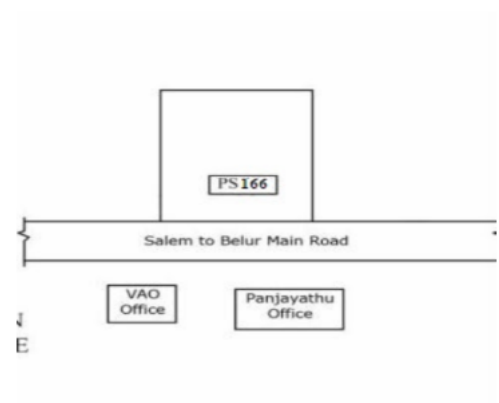

Key MAP View