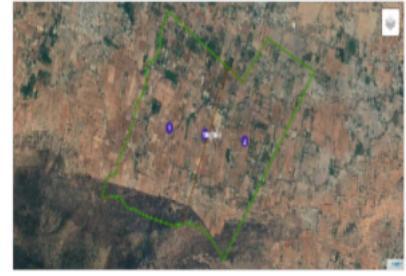

3. வாக்குச் சாவடியின் விவரங்கள்

<p>வாக்குச் சாவடியின் எண் மற்றும் பெயர் :</p> <p>176 - ஊராட்சி ஒன்றிய நடுநிலைப்பள்ளி, சந்திரப்பிள்ளைவலசு, 636104, தெற்கு பார்த்த தாரசுகட்டடம், மேற்கு பகுதி</p> <p>வாக்குச் சாவடியின் முகவரி :</p> <p>ஊராட்சி ஒன்றிய நடுநிலைப்பள்ளி, சந்திரப்பிள்ளைவலசு,, 636104</p>	<p>வாக்குச் சாவடியின் வகைப்பாடு (ஆண்/பெண்/பொது)</p>	<p>பொது</p>
	<p>துணை வாக்குச் சாவடிகளின் எண்ணிக்கை :</p>	<p>0</p>

4. வாக்காளர்களின் எண்ணிக்கை

தொடங்கும் வரிசை எண்	முடியும் வரிசை எண்.	நிகர வாக்காளர்களின் எண்ணிக்கை			
		ஆண்	பெண்	மூன்றாம் பாலினம்	மொத்தம்
1	602	287	304	0	591

கையொப்பம்

Nazri Naksha

Google Map View

Polling Station Building Front View