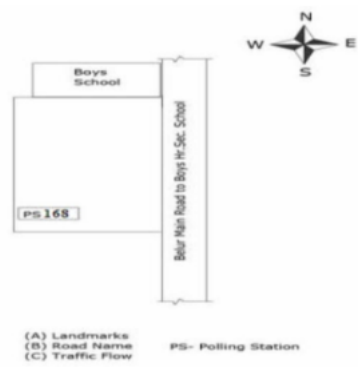

Key MAP View