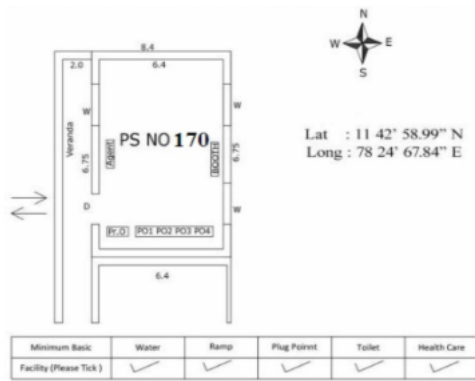

Cad View

Key MAP View