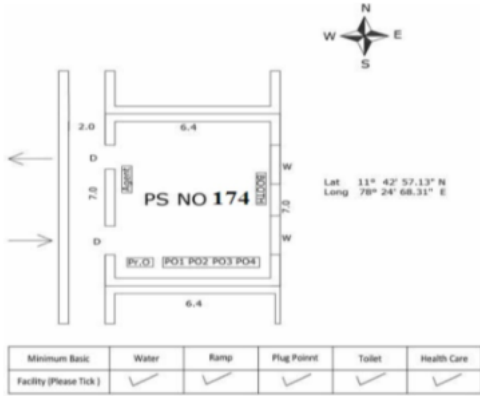

Cad View

Key MAP View