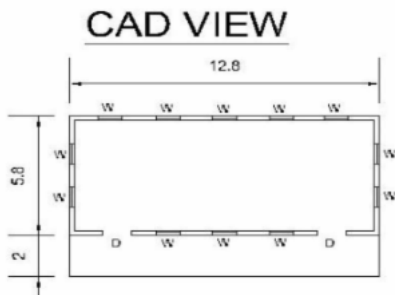

4. வாக்காளர்களின் எண்ணிக்கை

தொடங்கும் வரிசை எண்	முடியும் வரிசை எண்.	நிகர வாக்காளர்களின் எண்ணிக்கை			
		ஆண்	பெண்	மூன்றாம் பாலினம்	மொத்தம்
1	614	316	294	0	610

கையொப்பம்

Nazri Naksha

Google Map View

Sattelite View

Polling Station Building Front View

Polling Station Front View

Cad View

Water Back	✓	✓	✓	✓	✓
Water Front	✓	✓	✓	✓	✓

Key MAP View

KEY MAP VIEW

LAT: 11.6516018

LONG:78.3598994