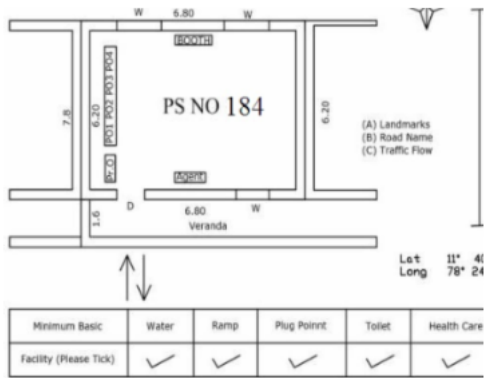

Cad View

Key MAP View