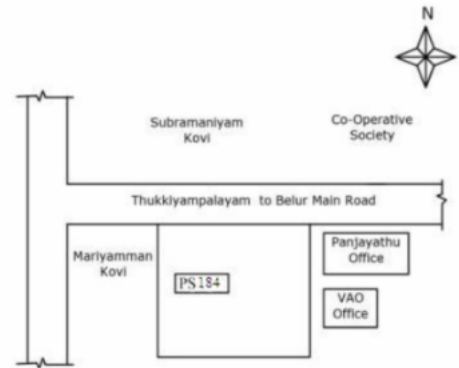

Cad View

Key MAP View