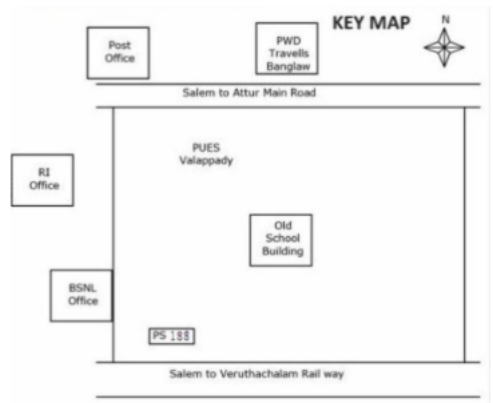

Key MAP View