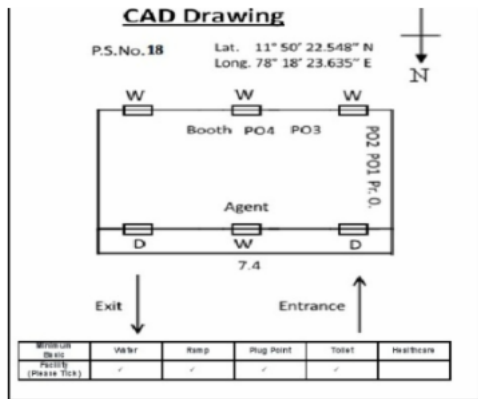

Google Map View

Polling Station Building Front View

Polling Station Front View

Cad View

Key MAP View

1 பெயர் : வெள்ளாயி - கணவர் பெயர்: வெள்ளையன் - வீட்டு எண் : 1 வயது : 79 பாலினம் : பெண் Photo is available	XRE0560581	2 பெயர் : குப்பாயி - கணவர் பெயர்: ஆண்டி - வீட்டு எண் : 1 வயது : 72 பாலினம் : பெண் Photo is available	XRE1005479	3 பெயர் : மோசஸ் - தந்தையின் பெயர்: ஈஸ்வரன் - வீட்டு எண் : 1 வயது : 45 பாலினம் : ஆண் Photo is available	XRE0287995
4 பெயர் : மரியாள் - கணவர் பெயர்: மோசஸ் - வீட்டு எண் : 1 வயது : 44 பாலினம் : பெண் Photo is available	XRE0391532	5 பெயர் : கலைச்செல்வன் - தந்தையின் பெயர்: காளி - வீட்டு எண் : 1 வயது : 39 பாலினம் : ஆண் Photo is available	XRE0351932	6 பெயர் : வெங்கடேஷ் தந்தையின் பெயர்: பூபதி வீட்டு எண் : 1 வயது : 36 பாலினம் : ஆண் Photo is available	XRE1196567
7 பெயர் : பாப்பு - கணவர் பெயர்: ரவிசுமார் - வீட்டு எண் : 1 வயது : 34 பாலினம் : பெண் Photo is available	XRE1005495	8 பெயர் : சிவகாமி - கணவர் பெயர்: சுரேஷ் - வீட்டு எண் : 1 வயது : 31 பாலினம் : பெண் Photo is available	XRE0934570	9 பெயர் : வடமன் - தந்தையின் பெயர்: முத்துசாமி - வீட்டு எண் : 1 வயது : 31 பாலினம் : ஆண் Photo is available	XRE0934596
10 பெயர் : தவமணி கணவர் பெயர்: வெங்கடேஷ் வீட்டு எண் : 1 வயது : 31 பாலினம் : பெண் Photo is available	XRE1196435	11 பெயர் : கௌரி - கணவர் பெயர்: ரமேஷ் - வீட்டு எண் : 1 வயது : 30 பாலினம் : பெண் Photo is available	XRE0934620	12 பெயர் : நடேசன் கரியராமன் தந்தையின் பெயர்: கரியராமன் - வீட்டு எண் : 1 வயது : 30 பாலினம் : ஆண் Photo is available	XRE0834044
13 பெயர் : பசுபதி - தந்தையின் பெயர்: முருகேசன் - வீட்டு எண் : 1 வயது : 29 பாலினம் : ஆண் Photo is available	XRE0934638	14 பெயர் : கருணாகாரன் - தந்தையின் பெயர்: கரியமலை - வீட்டு எண் : 1 வயது : 29 பாலினம் : ஆண் Photo is available	XRE0934588	15 பெயர் : அறிவழகன் - தந்தையின் பெயர்: கந்தசாமி - வீட்டு எண் : 1 வயது : 29 பாலினம் : ஆண் Photo is available	XRE0934539
16 பெயர் : குமரேசன் - தந்தையின் பெயர்: அண்ணாமலை - வீட்டு எண் : 1 வயது : 29 பாலினம் : ஆண் Photo is available	XRE0934547	17 பெயர் : கணேசன் - தந்தையின் பெயர்: ராமகிருஷ்ணன் - வீட்டு எண் : 1 வயது : 29 பாலினம் : ஆண் Photo is available	XRE0834051	18 பெயர் : காமராஜ் தந்தையின் பெயர்: வருதராசு - வீட்டு எண் : 1 வயது : 29 பாலினம் : ஆண் Photo is available	XRE0897652
19 பெயர் : பழனிமாமன் நடேசன் கணவர் பெயர்: நடேசன் - வீட்டு எண் : 1 வயது : 29 பாலினம் : பெண் Photo is available	XRE1005545	20 பெயர் : அன்புராஜ் - தந்தையின் பெயர்: தங்கவேல் - வீட்டு எண் : 1 வயது : 28 பாலினம் : ஆண் Photo is available	XRE0934604	21 பெயர் : அன்பரசன் - தந்தையின் பெயர்: தர்மலிங்கம் - வீட்டு எண் : 1 வயது : 28 பாலினம் : ஆண் Photo is available	XRE0934612
22 பெயர் : குமார் - தந்தையின் பெயர்: ஆண்டி - வீட்டு எண் : 1-3-D வயது : 35 பாலினம் : ஆண் Photo is available	XRE0560599	23 பெயர் : சக்திவேல் - தந்தையின் பெயர்: துரைசாமி - வீட்டு எண் : 1-3F வயது : 32 பாலினம் : ஆண் Photo is available	XRE1114032	24 பெயர் : கணேசன் து தந்தையின் பெயர்: துரைசாமி வீட்டு எண் : 1/3F, வயது : 29 பாலினம் : ஆண் Photo is available	XRE2302859
25 பெயர் : சத்யா கணவர் பெயர்: சக்திவேல் வீட்டு எண் : 1/3ஏப் வயது : 28 பாலினம் : பெண் Photo is available	XRE2250488	26 பெயர் : ராமராஜ் - தந்தையின் பெயர்: கோவிந்தன் - வீட்டு எண் : 1-7 வயது : 31 பாலினம் : ஆண் Photo is available	XRE0656090	27 பெயர் : செல்வராணி கணவர் பெயர்: ராமராஜ் வீட்டு எண் : 1/7 வயது : 25 பாலினம் : பெண் Photo is available	XRE2435071
28 பெயர் : அசோகன் - தந்தையின் பெயர்: சின்ன குழந்தை - வீட்டு எண் : 1-9 வயது : 31 பாலினம் : ஆண் Photo is available	XRE0649343	29 பெயர் : பாஞ்சாலை கணவர் பெயர்: ரமேஷ் வீட்டு எண் : 1/9B வயது : 27 பாலினம் : பெண் Photo is available	XRE1196385	30 பெயர் : அண்ணாமலை - தந்தையின் பெயர்: ராமசாமி - வீட்டு எண் : 1-9-C வயது : 77 பாலினம் : ஆண் Photo is available	XRE0560607