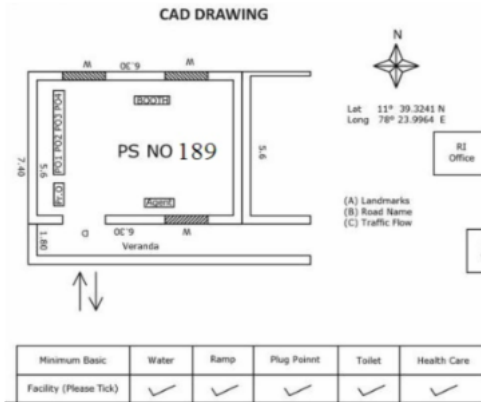

Cad View

Key MAP View