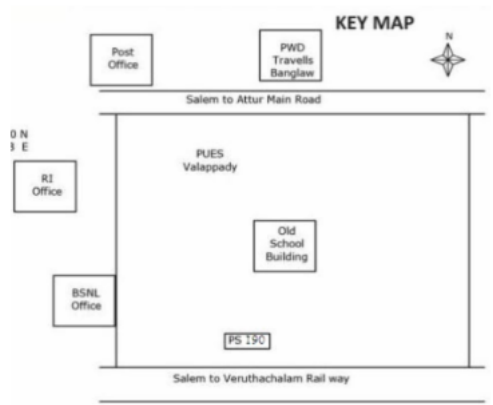

Key MAP View