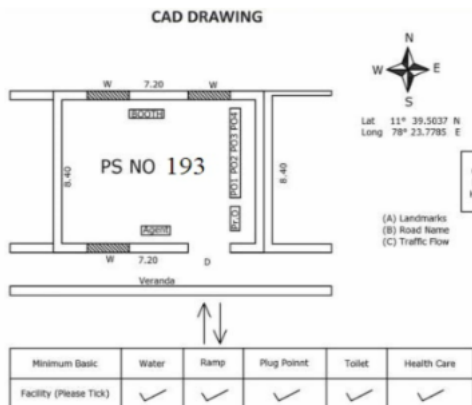

## 3. வாக்குச் சாவடியின் விவரங்கள்

<b>வாக்குச் சாவடியின் எண் மற்றும் பெயர் :</b> 205 - அரசு ஆண்கள் மேல்நிலைப்பள்ளி, வாழப்பாடி,636115, தெற்கு பார்த்த தாரசு கட்டடம், மேற்கிலிருந்து 2ஆவது அறை  <b>வாக்குச் சாவடியின் முகவரி :</b> அரசு ஆண்கள் மேல்நிலைப்பள்ளி வாழப்பாடி,, 636115	<b>வாக்குச் சாவடியின் வகைப்பாடு (ஆண்/பெண்/பொது)</b>	<b>பொது</b>  0
<b>துணை வாக்குச் சாவடிகளின் எண்ணிக்கை :</b>		0

**Polling Station Building Front View**

**Polling Station Front View**

**Cad View**

**Key MAP View**

சட்டமன்றத் தொகுதியின் எண் மற்றும் பெயர் : 83-ஏற்காடு பிரிவு எண் மற்றும் பெயர் 1-வாழப்பாடி (பே), வார்டு 8, கிருஷ்ணமூர்த்திதெரு