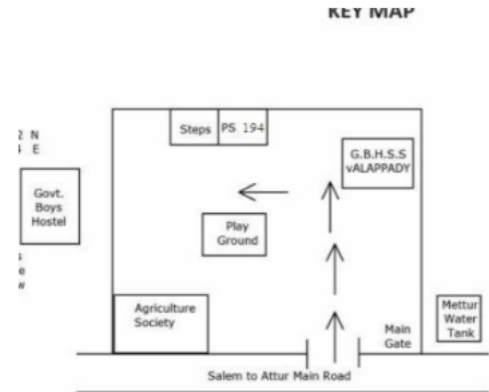

Key MAP View