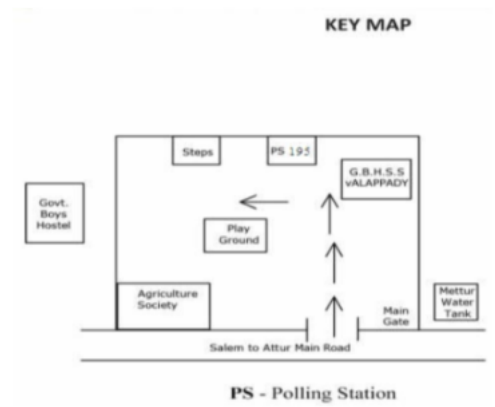

Key MAP View