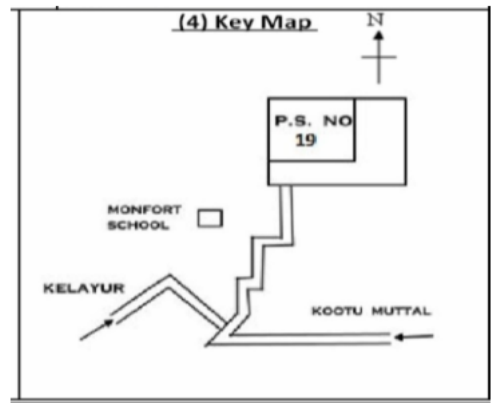

Key MAP View