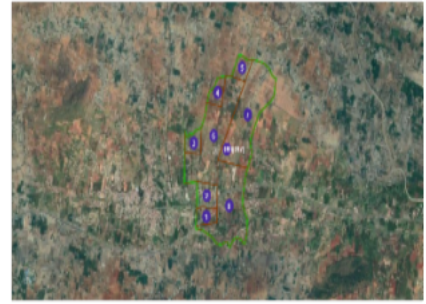

Google Map View