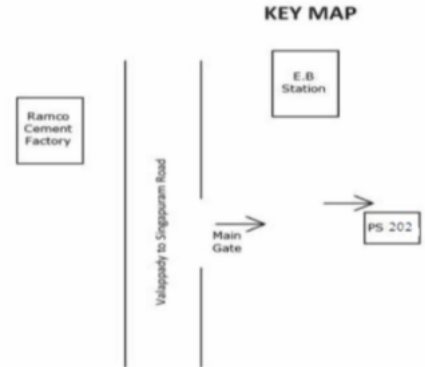

3. வாக்குச் சாவடியின் விவரங்கள்

வாக்குச் சாவடியின் எண் மற்றும் பெயர் : 214 - அரசு மேல்நிலைப்பள்ளி, சிங்கிபுரம்,636115, வடக்கு பார்த்த தாரசு கட்டடம், மேற்குபகுதி	வாக்குச் சாவடியின் வகைப்பாடு (ஆண்/பெண்/பொது)	பொது
வாக்குச் சாவடியின் முகவரி : அரசு மேல்நிலைப்பள்ளி, சிங்கிபுரம், 636115	துணை வாக்குச் சாவடிகளின் எண்ணிக்கை :	0

Google Map View

Polling Station Building Front View

Polling Station Front View

Cad View

Key MAP View