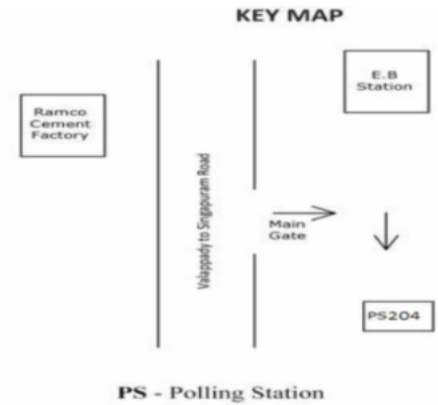

Google Map View

Polling Station Building Front View

Polling Station Front View

Cad View

Key MAP View

1 பெயர் : அய்யம்மாள் கணவர் பெயர்: கோவிந்தபடையாச்சி வீட்டு எண் : 000 வயது : 71 பாலினம் : பெண் Photo is available	XRE2205706	2 பெயர் : ஷிவருண் தந்தையின் பெயர்: ஞானசேகரன் வீட்டு எண் : 3/14 வயது : 23 பாலினம் : ஆண் Photo is available	XRE2274702	3 பெயர் : தாமரைசெல்வி - கணவர் பெயர்: அருள் முருகன் - வீட்டு எண் : 3-26A வயது : 34 பாலினம் : பெண் Photo is available	XRE1021880
4 பெயர் : சந்திரா கணவர் பெயர்: சுரேஷ் வீட்டு எண் : 3/27 வயது : 27 பாலினம் : பெண் Photo is available	XRE1250174	5 பெயர் : பூபதி - தந்தையின் பெயர்: கந்தசாமி - வீட்டு எண் : 3-33 வயது : 45 பாலினம் : ஆண் Photo is available	XRE0332312	6 பெயர் : சதீஸ்குமார் - தந்தையின் பெயர்: பழனிமுத்து - வீட்டு எண் : 3-41 வயது : 35 பாலினம் : ஆண் Photo is available	XRE0332528
7 பெயர் : கல்விக்கரசி - தந்தையின் பெயர்: குமார் - வீட்டு எண் : 3-53 வயது : 31 பாலினம் : பெண் Photo is available	XRE0617720	8 பெயர் : சத்யபூர் தந்தையின் பெயர்: ராஜமாணிக்கம் வீட்டு எண் : 3/64 வயது : 27 பாலினம் : பெண் Photo is available	XRE1149731	9 பெயர் : பிரியங்கா தந்தையின் பெயர்: நடராஜன் வீட்டு எண் : 3/115 வயது : 24 பாலினம் : பெண் Photo is available	XRE2053346
10 பெயர் : சுதர்சன் தந்தையின் பெயர்: நடராஜன் வீட்டு எண் : 3/115 வயது : 20 பாலினம் : ஆண் Photo is available	XRE2354256	11 பெயர் : செல்வி தந்தையின் பெயர்: கணேசன் வீட்டு எண் : 3/132 வயது : 29 பாலினம் : பெண் Photo is available	XRE1175942	12 பெயர் : திவ்யா கணவர் பெயர்: செந்தில்குமார் வீட்டு எண் : 3/132 வயது : 28 பாலினம் : பெண் Photo is available	XRE2205722
13 பெயர் : சதீஸ்குமார் தந்தையின் பெயர்: பெரியசாமி வீட்டு எண் : 4/145-ஈ வயது : 32 பாலினம் : ஆண் Photo is available	XRE2205813	14 பெயர் : சுரேஷ் தந்தையின் பெயர்: தரணிபூபதி வீட்டு எண் : 4/158ஏ வயது : 34 பாலினம் : ஆண் Photo is available	XRE2205771	15 பெயர் : மூர்த்தி தந்தையின் பெயர்: தரணிபூபதி வீட்டு எண் : 4/158ஏ வயது : 32 பாலினம் : ஆண் Photo is available	XRE2205748
16 பெயர் : சந்தியா கணவர் பெயர்: சுரேஷ் வீட்டு எண் : 4-158ஏ வயது : 31 பாலினம் : பெண் Photo is available	XRE2205763	17 பெயர் : மோனிகா - கணவர் பெயர்: பிரேம்குமார் - வீட்டு எண் : 8 வயது : 34 பாலினம் : பெண் Photo is available	XRE1021849	18 பெயர் : பழனியம்மாள் - கணவர் பெயர்: ஆறுமுகபடையாச்சி - வீட்டு எண் : 10 வயது : 76 பாலினம் : பெண் Photo is available	XRE1716943
19 பெயர் : கோவிந்தன் - தந்தையின் பெயர்: ஆறுமுகபடையாச்சி - வீட்டு எண் : 10 வயது : 59 பாலினம் : ஆண் Photo is available	BDW3227006	20 பெயர் : சாந்தி - கணவர் பெயர்: கோவிந்தன் - வீட்டு எண் : 10 வயது : 48 பாலினம் : பெண் Photo is available	BDW3227030	21 பெயர் : தனம் - கணவர் பெயர்: கண்ணன் - வீட்டு எண் : 10 வயது : 46 பாலினம் : பெண் Photo is available	BDW1460641
22 பெயர் : ஜெய குர்யா தந்தையின் பெயர்: கண்ணன் வீட்டு எண் : 10/13 வயது : 26 பாலினம் : பெண் Photo is available	XRE1250505	23 பெயர் : காசிமண்ணன் தந்தையின் பெயர்: கோவிந்தன் வீட்டு எண் : 10/13/3 வயது : 28 பாலினம் : ஆண் Photo is available	XRE1149772	24 பெயர் : நல்லுசாமி - தந்தையின் பெயர்: காசிபடையாச்சி - வீட்டு எண் : 12 வயது : 57 பாலினம் : ஆண் Photo is available	XRE1716968
25 பெயர் : விஜயா - கணவர் பெயர்: நல்லுசாமி - வீட்டு எண் : 12 வயது : 53 பாலினம் : பெண் Photo is available	XRE1716976	26 பெயர் : ராஜமாணிக்கம் - தந்தையின் பெயர்: நல்லுசாமி - வீட்டு எண் : 12 வயது : 39 பாலினம் : ஆண் Photo is available	BDW2530137	27 பெயர் : ஞானசேகரன் - தந்தையின் பெயர்: பிச்சமுத்து - வீட்டு எண் : 14 வயது : 60 பாலினம் : ஆண் Photo is available	BDW2529105
28 பெயர் : சசிகலா - கணவர் பெயர்: ஞானசேகரன் - வீட்டு எண் : 14 வயது : 50 பாலினம் : பெண் Photo is available	BDW2524072	29 பெயர் : மணிமேகலை கணவர் பெயர்: பழனிமுத்து வீட்டு எண் : 16 வயது : 63 பாலினம் : பெண் Photo is available	XRE1271246	30 பெயர் : பிரேமா - தந்தையின் பெயர்: பழனிமுத்து - வீட்டு எண் : 16 வயது : 39 பாலினம் : பெண் Photo is available	BDW2528644