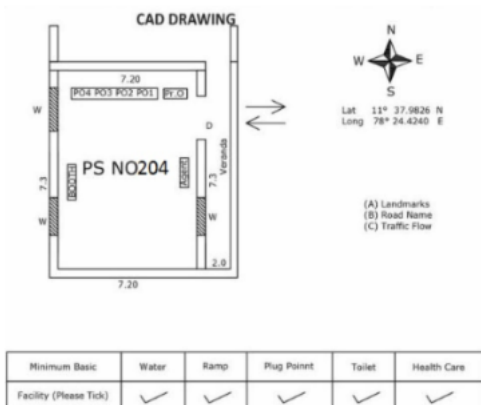

Google Map View

Polling Station Building Front View

Polling Station Front View

Cad View

Key MAP View

1 பெயர் : அய்யம்மாள் கணவர் பெயர்: கோவிந்தபடையாச்சி வீட்டு எண் : 000 வயது : 71 பாலினம் : பெண் Photo is available	XRE2205706	2 பெயர் : ஷிவருண் தந்தையின் பெயர்: ஞானசேகரன் வீட்டு எண் : 3/14 வயது : 23 பாலினம் : ஆண் Photo is available	XRE2274702	3 பெயர் : தாமரைசெல்வி - கணவர் பெயர்: அருள் முருகன் - வீட்டு எண் : 3-26A வயது : 34 பாலினம் : பெண் Photo is available	XRE1021880
4 பெயர் : சந்திரா கணவர் பெயர்: சுரேஷ் வீட்டு எண் : 3/27 வயது : 27 பாலினம் : பெண் Photo is available	XRE1250174	5 பெயர் : பூபதி - தந்தையின் பெயர்: கந்தசாமி - வீட்டு எண் : 3-33 வயது : 45 பாலினம் : ஆண் Photo is available	XRE0332312	6 பெயர் : சதீஸ்குமார் - தந்தையின் பெயர்: பழனிமுத்து - வீட்டு எண் : 3-41 வயது : 35 பாலினம் : ஆண் Photo is available	XRE0332528
7 பெயர் : கல்விக்கரசி - தந்தையின் பெயர்: குமார் - வீட்டு எண் : 3-53 வயது : 31 பாலினம் : பெண் Photo is available	XRE0617720	8 பெயர் : சத்யபூர் தந்தையின் பெயர்: ராஜமாணிக்கம் வீட்டு எண் : 3/64 வயது : 27 பாலினம் : பெண் Photo is available	XRE1149731	9 பெயர் : பிரியங்கா தந்தையின் பெயர்: நடராஜன் வீட்டு எண் : 3/115 வயது : 24 பாலினம் : பெண் Photo is available	XRE2053346
10 பெயர் : சுதர்சன் தந்தையின் பெயர்: நடராஜன் வீட்டு எண் : 3/115 வயது : 20 பாலினம் : ஆண் Photo is available	XRE2354256	11 பெயர் : செல்வி தந்தையின் பெயர்: கணேசன் வீட்டு எண் : 3/132 வயது : 29 பாலினம் : பெண் Photo is available	XRE1175942	12 பெயர் : திவ்யா கணவர் பெயர்: செந்தில்குமார் வீட்டு எண் : 3/132 வயது : 28 பாலினம் : பெண் Photo is available	XRE2205722
13 பெயர் : சதீஸ்குமார் தந்தையின் பெயர்: பெரியசாமி வீட்டு எண் : 4/145-ஈ வயது : 32 பாலினம் : ஆண் Photo is available	XRE2205813	14 பெயர் : சுரேஷ் தந்தையின் பெயர்: தரணிபூபதி வீட்டு எண் : 4/158ஏ வயது : 34 பாலினம் : ஆண் Photo is available	XRE2205771	15 பெயர் : மூர்த்தி தந்தையின் பெயர்: தரணிபூபதி வீட்டு எண் : 4/158ஏ வயது : 32 பாலினம் : ஆண் Photo is available	XRE2205748
16 பெயர் : சந்தியா கணவர் பெயர்: சுரேஷ் வீட்டு எண் : 4-158ஏ வயது : 31 பாலினம் : பெண் Photo is available	XRE2205763	17 பெயர் : மோனிகா - கணவர் பெயர்: பிரேம்குமார் - வீட்டு எண் : 8 வயது : 34 பாலினம் : பெண் Photo is available	XRE1021849	18 பெயர் : பழனியம்மாள் - கணவர் பெயர்: ஆறுமுகபடையாச்சி - வீட்டு எண் : 10 வயது : 76 பாலினம் : பெண் Photo is available	XRE1716943
19 பெயர் : கோவிந்தன் - தந்தையின் பெயர்: ஆறுமுகபடையாச்சி - வீட்டு எண் : 10 வயது : 59 பாலினம் : ஆண் Photo is available	BDW3227006	20 பெயர் : சாந்தி - கணவர் பெயர்: கோவிந்தன் - வீட்டு எண் : 10 வயது : 48 பாலினம் : பெண் Photo is available	BDW3227030	21 பெயர் : தனம் - கணவர் பெயர்: கண்ணன் - வீட்டு எண் : 10 வயது : 46 பாலினம் : பெண் Photo is available	BDW1460641
22 பெயர் : ஜெய குர்யா தந்தையின் பெயர்: கண்ணன் வீட்டு எண் : 10/13 வயது : 26 பாலினம் : பெண் Photo is available	XRE1250505	23 பெயர் : காசிமண்ணன் தந்தையின் பெயர்: கோவிந்தன் வீட்டு எண் : 10/13/3 வயது : 28 பாலினம் : ஆண் Photo is available	XRE1149772	24 பெயர் : நல்லுசாமி - தந்தையின் பெயர்: காசிபடையாச்சி - வீட்டு எண் : 12 வயது : 57 பாலினம் : ஆண் Photo is available	XRE1716968
25 பெயர் : விஜயா - கணவர் பெயர்: நல்லுசாமி - வீட்டு எண் : 12 வயது : 53 பாலினம் : பெண் Photo is available	XRE1716976	26 பெயர் : ராஜமாணிக்கம் - தந்தையின் பெயர்: நல்லுசாமி - வீட்டு எண் : 12 வயது : 39 பாலினம் : ஆண் Photo is available	BDW2530137	27 பெயர் : ஞானசேகரன் - தந்தையின் பெயர்: பிச்சமுத்து - வீட்டு எண் : 14 வயது : 60 பாலினம் : ஆண் Photo is available	BDW2529105
28 பெயர் : சசிகலா - கணவர் பெயர்: ஞானசேகரன் - வீட்டு எண் : 14 வயது : 50 பாலினம் : பெண் Photo is available	BDW2524072	29 பெயர் : மணிமேகலை கணவர் பெயர்: பழனிமுத்து வீட்டு எண் : 16 வயது : 63 பாலினம் : பெண் Photo is available	XRE1271246	30 பெயர் : பிரேமா - தந்தையின் பெயர்: பழனிமுத்து - வீட்டு எண் : 16 வயது : 39 பாலினம் : பெண் Photo is available	BDW2528644