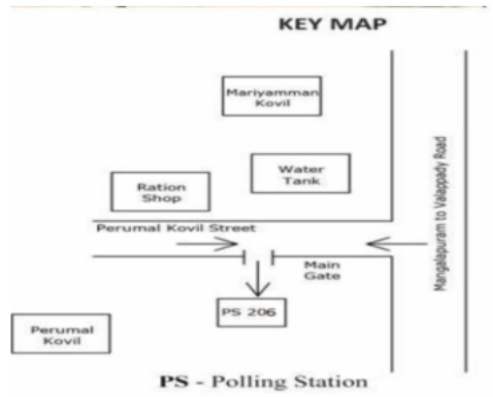

Cad View

Key MAP View