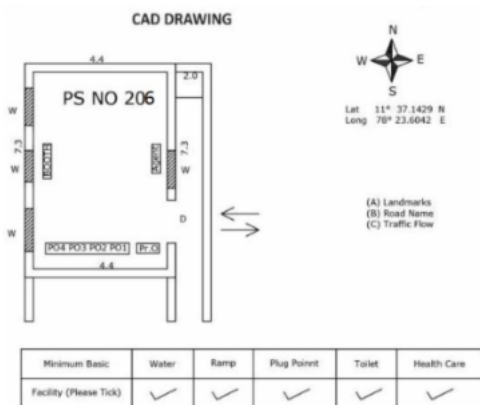

Cad View

Key MAP View