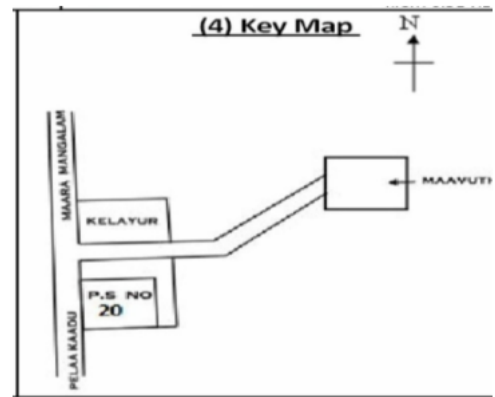

Key MAP View