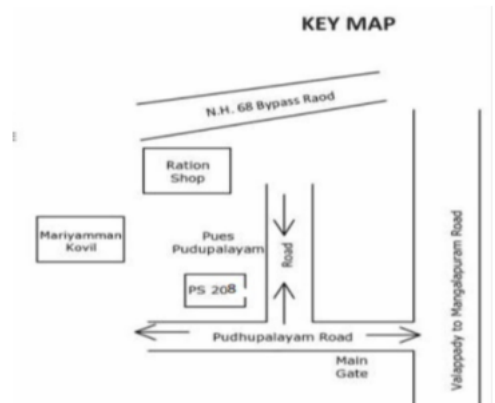

Key MAP View