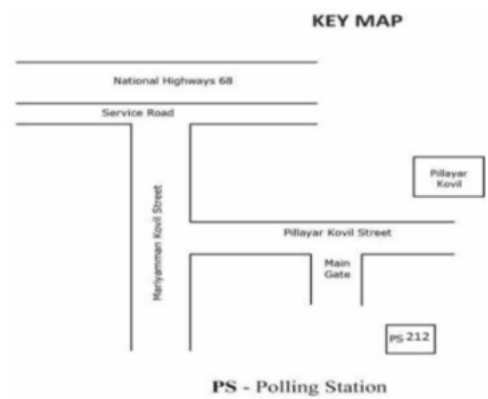

Cad View

Key MAP View