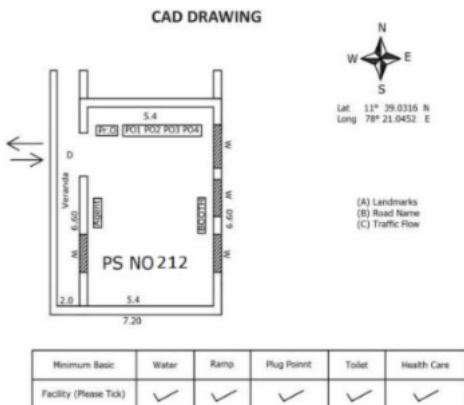

Cad View

Key MAP View