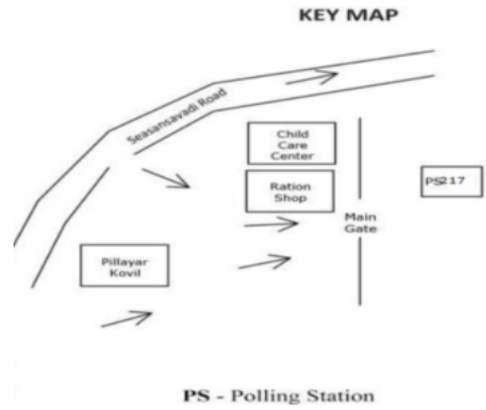

Key MAP View