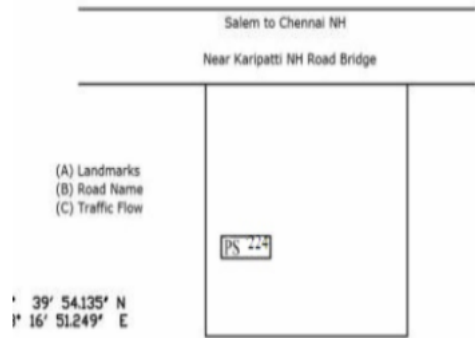

Google Map View

Polling Station Building Front View

Polling Station Front View

Cad View

Key MAP View

1 பெயர் : ஜோசப்பின் கிரேசி - தந்தையின் பெயர்: ஆரோக்கிய சாமி - வீட்டு எண் : 1/128 வயது : 42 பாலினம் : பெண்	SXG0123547 Photo is available	2 பெயர் : சித்ரா மா கணவர் பெயர்: செல்வம் கு வீட்டு எண் : 1/128ஏச் வயது : 53 பாலினம் : பெண்	XRE0674671 Photo is available	3 பெயர் : சுவாதி செ தந்தையின் பெயர்: செல்வம் கு வீட்டு எண் : 1/128ஏச் வயது : 28 பாலினம் : பெண்	XRE0947887 Photo is available
4 பெயர் : ஆர்த்தி செ தந்தையின் பெயர்: செல்வம் கு வீட்டு எண் : 1/128ஏச் வயது : 26 பாலினம் : பெண்	XRE1268911 Photo is available	5 பெயர் : சிவக்குமார் - தந்தையின் பெயர்: சுப்பரமணியம் - வீட்டு எண் : 2-136 வயது : 56 பாலினம் : ஆண்	BDW1859420 Photo is available	6 பெயர் : மீனாட்சி - கணவர் பெயர்: சிவக்குமார் - வீட்டு எண் : 2-136 வயது : 56 பாலினம் : பெண்	BDW1491646 Photo is available
7 பெயர் : அபிராமி தாயின் பெயர்: மீனாட்சி சிவகுமார் வீட்டு எண் : 2/155 வயது : 23 பாலினம் : பெண்	XRE2321495 Photo is available	8 பெயர் : மல்லிகா - கணவர் பெயர்: பெரியசாமி - வீட்டு எண் : 3-6 வயது : 59 பாலினம் : பெண்	BDW1411099 Photo is available	9 பெயர் : முருகன் - தந்தையின் பெயர்: பெரியசாமி - வீட்டு எண் : 3-6 வயது : 48 பாலினம் : ஆண்	BDW1411255 Photo is available
10 பெயர் : கௌரி கணவர் பெயர்: மாரியப்பன் வீட்டு எண் : 3/44/32 வயது : 28 பாலினம் : பெண்	XRE2219863 Photo is available	11 பெயர் : சஹானா - தந்தையின் பெயர்: கைலங்கிரி - வீட்டு எண் : 3/86,கடலூர் பிரதான் சாலை வயது : 31 பாலினம் : பெண்	XSS1512581 Photo is available	12 பெயர் : விவேக் - தந்தையின் பெயர்: செல்வம் - வீட்டு எண் : 3-106 வயது : 33 பாலினம் : ஆண்	XRE0329516 Photo is available
13 பெயர் : பூங்கோதை பூபதி கணவர் பெயர்: பூபதி வீட்டு எண் : 3/136ஜீ வயது : 59 பாலினம் : பெண்	XRE2244564 Photo is available	14 பெயர் : கௌசல்யா பா தந்தையின் பெயர்: பாலசந்திரன் வீட்டு எண் : 3-136 வயது : 24 பாலினம் : பெண்	XRE2250348 Photo is available	15 பெயர் : சுகந்தி கணவர் பெயர்: பாலசந்திரன் வீட்டு எண் : 3/136 வயது : 46 பாலினம் : பெண்	LHB2785111 Photo is available
16 பெயர் : சாந்தினி கணவர் பெயர்: சதீஷ் வீட்டு எண் : 3/151ஏ வயது : 27 பாலினம் : பெண்	XRE2056653 Photo is available	17 பெயர் : காவியா தாயின் பெயர்: சிவகுமார் மீனாட்சி வீட்டு எண் : 3/155/136 வயது : 26 பாலினம் : பெண்	XRE2057149 Photo is available	18 பெயர் : விஷால் தந்தையின் பெயர்: பெருமாள் வீட்டு எண் : 3/228 வயது : 22 பாலினம் : ஆண்	XRE2219855 Photo is available
19 பெயர் : கௌதமன் - தந்தையின் பெயர்: சுந்தரராஜன் - வீட்டு எண் : 3-316 வயது : 34 பாலினம் : ஆண்	XRE0623629 Photo is available	20 பெயர் : ஹரிஹரன் - தந்தையின் பெயர்: சுந்தரராஜன் - வீட்டு எண் : 3-316 வயது : 33 பாலினம் : ஆண்	XRE0623637 Photo is available	21 பெயர் : பாரக்வி தந்தையின் பெயர்: சரவணன் வீட்டு எண் : 3/332 வயது : 26 பாலினம் : பெண்	XRE1180165 Photo is available
22 பெயர் : சித்ரா - கணவர் பெயர்: முருகன் - வீட்டு எண் : 5-5 வயது : 33 பாலினம் : பெண்	XRE0979674 Photo is available	S 23 பெயர் : ராஜ்குமார் தந்தையின் பெயர்: பாலகிருஷ்ணன் வீட்டு எண் : 5/82 வயது : 26 பாலினம் : ஆண்	XRE1180074 Photo is available	24 பெயர் : சீனிவாசன் தந்தையின் பெயர்: ரங்கசாமி வீட்டு எண் : 8/77 வயது : 44 பாலினம் : ஆண்	XRE1180223 Photo is available
25 பெயர் : ராஜேஸ்வரி தந்தையின் பெயர்: இளங்கோவன் வீட்டு எண் : 9/12 வயது : 25 பாலினம் : பெண்	XRE1180157 Photo is available	26 பெயர் : மகா பிரபு காமராஜ் தந்தையின் பெயர்: காமராஜ் - வீட்டு எண் : 9-66 வயது : 29 பாலினம் : ஆண்	XRE0979583 Photo is available	27 பெயர் : பாக்கியா - கணவர் பெயர்: ராஜசங்கர் - வீட்டு எண் : 9-157 வயது : 33 பாலினம் : பெண்	XRE0814970 Photo is available