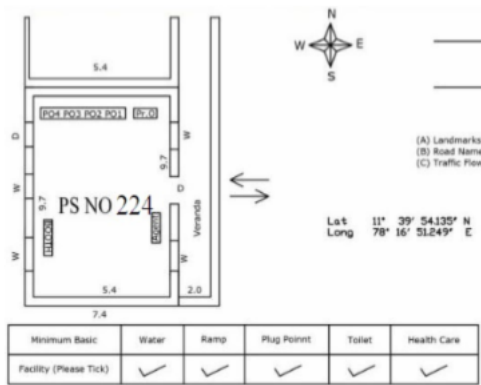

Google Map View

Polling Station Building Front View

Polling Station Front View

Cad View

Key MAP View

1 பெயர் : ஜோசப்பின் கிரேசி - தந்தையின் பெயர்: ஆரோக்கிய சாமி - வீட்டு எண் : 1/128 வயது : 42 பாலினம் : பெண்	SXG0123547 Photo is available	2 பெயர் : சித்ரா மா கணவர் பெயர்: செல்வம் கு வீட்டு எண் : 1/128ஏச் வயது : 53 பாலினம் : பெண்	XRE0674671 Photo is available	3 பெயர் : சுவாதி செ தந்தையின் பெயர்: செல்வம் கு வீட்டு எண் : 1/128ஏச் வயது : 28 பாலினம் : பெண்	XRE0947887 Photo is available
4 பெயர் : ஆர்த்தி செ தந்தையின் பெயர்: செல்வம் கு வீட்டு எண் : 1/128ஏச் வயது : 26 பாலினம் : பெண்	XRE1268911 Photo is available	5 பெயர் : சிவக்குமார் - தந்தையின் பெயர்: சுப்பரமணியம் - வீட்டு எண் : 2-136 வயது : 56 பாலினம் : ஆண்	BDW1859420 Photo is available	6 பெயர் : மீனாட்சி - கணவர் பெயர்: சிவக்குமார் - வீட்டு எண் : 2-136 வயது : 56 பாலினம் : பெண்	BDW1491646 Photo is available
7 பெயர் : அபிராமி தாயின் பெயர்: மீனாட்சி சிவகுமார் வீட்டு எண் : 2/155 வயது : 23 பாலினம் : பெண்	XRE2321495 Photo is available	8 பெயர் : மல்லிகா - கணவர் பெயர்: பெரியசாமி - வீட்டு எண் : 3-6 வயது : 59 பாலினம் : பெண்	BDW1411099 Photo is available	9 பெயர் : முருகன் - தந்தையின் பெயர்: பெரியசாமி - வீட்டு எண் : 3-6 வயது : 48 பாலினம் : ஆண்	BDW1411255 Photo is available
10 பெயர் : கௌரி கணவர் பெயர்: மாரியப்பன் வீட்டு எண் : 3/44/32 வயது : 28 பாலினம் : பெண்	XRE2219863 Photo is available	11 பெயர் : சஹானா - தந்தையின் பெயர்: கைலங்கிரி - வீட்டு எண் : 3/86,கடலூர் பிரதான் சாலை வயது : 31 பாலினம் : பெண்	XSS1512581 Photo is available	12 பெயர் : விவேக் - தந்தையின் பெயர்: செல்வம் - வீட்டு எண் : 3-106 வயது : 33 பாலினம் : ஆண்	XRE0329516 Photo is available
13 பெயர் : பூங்கோதை பூபதி கணவர் பெயர்: பூபதி வீட்டு எண் : 3/136ஜீ வயது : 59 பாலினம் : பெண்	XRE2244564 Photo is available	14 பெயர் : கௌசல்யா பா தந்தையின் பெயர்: பாலசந்திரன் வீட்டு எண் : 3-136 வயது : 24 பாலினம் : பெண்	XRE2250348 Photo is available	15 பெயர் : சுகந்தி கணவர் பெயர்: பாலசந்திரன் வீட்டு எண் : 3/136 வயது : 46 பாலினம் : பெண்	LHB2785111 Photo is available
16 பெயர் : சாந்தினி கணவர் பெயர்: சதீஷ் வீட்டு எண் : 3/151ஏ வயது : 27 பாலினம் : பெண்	XRE2056653 Photo is available	17 பெயர் : காவியா தாயின் பெயர்: சிவகுமார் மீனாட்சி வீட்டு எண் : 3/155/136 வயது : 26 பாலினம் : பெண்	XRE2057149 Photo is available	18 பெயர் : விஷால் தந்தையின் பெயர்: பெருமாள் வீட்டு எண் : 3/228 வயது : 22 பாலினம் : ஆண்	XRE2219855 Photo is available
19 பெயர் : கௌதமன் - தந்தையின் பெயர்: சுந்தரராஜன் - வீட்டு எண் : 3-316 வயது : 34 பாலினம் : ஆண்	XRE0623629 Photo is available	20 பெயர் : ஹரிஹரன் - தந்தையின் பெயர்: சுந்தரராஜன் - வீட்டு எண் : 3-316 வயது : 33 பாலினம் : ஆண்	XRE0623637 Photo is available	21 பெயர் : பாரக்வி தந்தையின் பெயர்: சரவணன் வீட்டு எண் : 3/332 வயது : 26 பாலினம் : பெண்	XRE1180165 Photo is available
22 பெயர் : சித்ரா - கணவர் பெயர்: முருகன் - வீட்டு எண் : 5-5 வயது : 33 பாலினம் : பெண்	XRE0979674 Photo is available	S 23 பெயர் : ராஜ்குமார் தந்தையின் பெயர்: பாலகிருஷ்ணன் வீட்டு எண் : 5/82 வயது : 26 பாலினம் : ஆண்	XRE1180074 Photo is available	24 பெயர் : சீனிவாசன் தந்தையின் பெயர்: ரங்கசாமி வீட்டு எண் : 8/77 வயது : 44 பாலினம் : ஆண்	XRE1180223 Photo is available
25 பெயர் : ராஜேஸ்வரி தந்தையின் பெயர்: இளங்கோவன் வீட்டு எண் : 9/12 வயது : 25 பாலினம் : பெண்	XRE1180157 Photo is available	26 பெயர் : மகா பிரபு காமராஜ் தந்தையின் பெயர்: காமராஜ் - வீட்டு எண் : 9-66 வயது : 29 பாலினம் : ஆண்	XRE0979583 Photo is available	27 பெயர் : பாக்கியா - கணவர் பெயர்: ராஜசங்கர் - வீட்டு எண் : 9-157 வயது : 33 பாலினம் : பெண்	XRE0814970 Photo is available