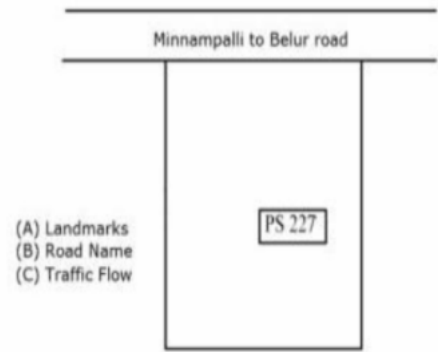

Key MAP View