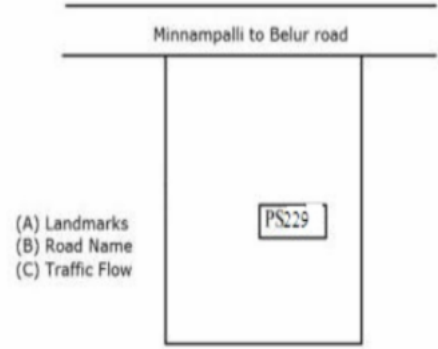

Key MAP View