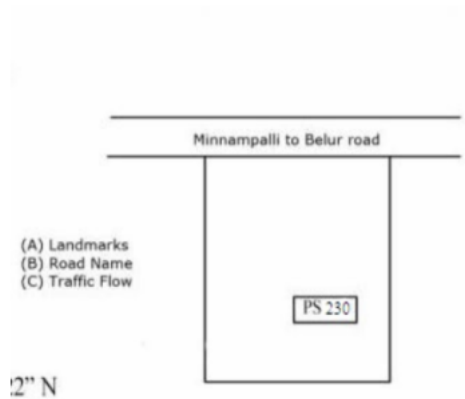

Key MAP View