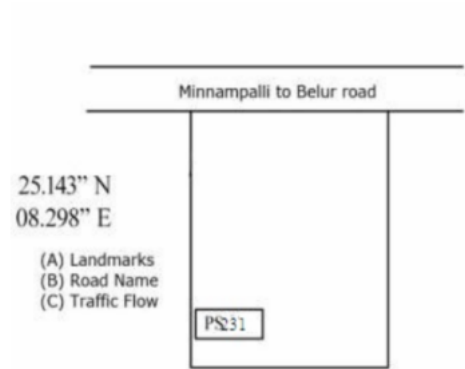

Key MAP View