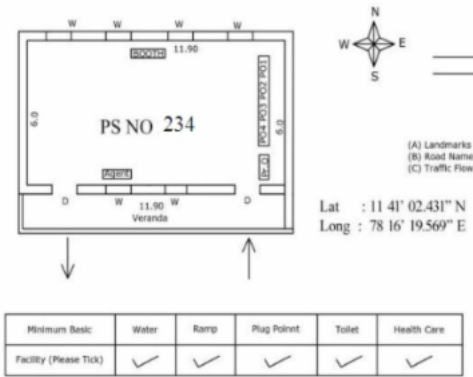

Cad View

Key MAP View