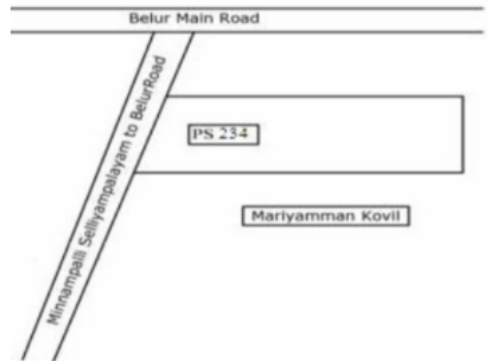

Cad View

Key MAP View