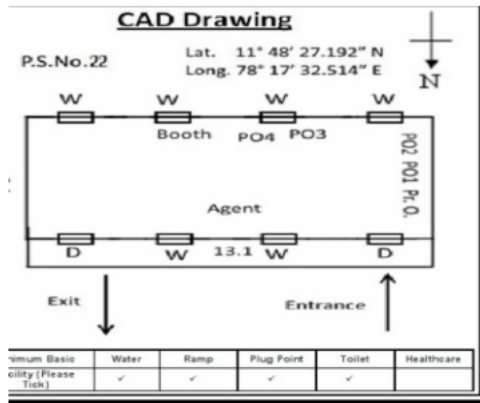

Google Map View

Polling Station Building Front View

Polling Station Front View

Cad View

Key MAP View

சட்டமன்றத் தொகுதியின் எண் மற்றும் பெயர் : 83-ஏற்காடு
பிரிவு எண் மற்றும் பெயர் 1-செந்திட்டு (வ.கி), மாறமங்கலம் (ஊ), வார்டு 3, செந்திட்டு