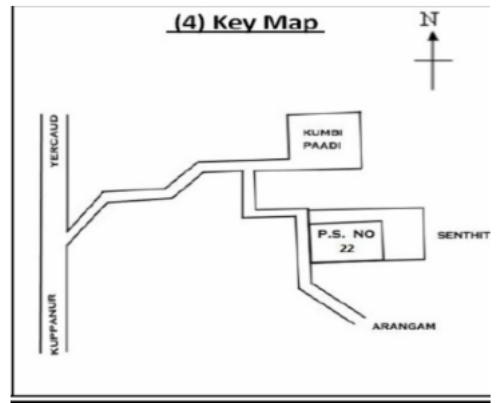

Google Map View

Polling Station Building Front View

Polling Station Front View

Cad View

Key MAP View

சட்டமன்றத் தொகுதியின் எண் மற்றும் பெயர் : 83-ஏற்காடு
பிரிவு எண் மற்றும் பெயர் 1-செந்திட்டு (வ.கி), மாறமங்கலம் (ஊ), வார்டு 3, செந்திட்டு