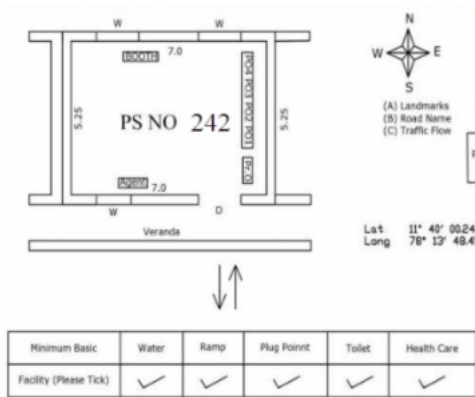

வாக்காளர் பதிவு அலுவலரின்
கையொப்பம்

Nazri Naksha

Google Map View

Polling Station Building Front View

Polling Station Front View

Cad View

Key MAP View

1 பெயர் : மணிவண்ணன் தந்தையின் பெயர்: தட்சிணாமூர்த்தி வீட்டு எண் : 000 வயது : 45 பாலினம் : ஆண் Photo is available	XRE2222214	2 பெயர் : சத்யப்பிரியா கணவர் பெயர்: மணிவண்ணன் வீட்டு எண் : 00 வயது : 40 பாலினம் : பெண் Photo is available	XRE2222222	3 பெயர் : வசந்தி - கணவர் பெயர்: இராமசாமி - வீட்டு எண் : 3 வயது : 61 பாலினம் : பெண் Photo is available	BDW1724392
4 பெயர் : ராகுல் தந்தையின் பெயர்: ஜெயச்சந்திரன் வீட்டு எண் : 3/8 வயது : 25 பாலினம் : ஆண் Photo is available	XRE2049161	5 பெயர் : லோகநாதன் - தந்தையின் பெயர்: பெருமான் - வீட்டு எண் : 3-32A வயது : 50 பாலினம் : ஆண் Photo is available	XRE0983262	6 பெயர் : பரிமளா - கணவர் பெயர்: லோகநாதன் - வீட்டு எண் : 3-32A வயது : 43 பாலினம் : பெண் Photo is available	XRE0983254
7 பெயர் : மதனி பூர் தந்தையின் பெயர்: லோகநாதன் வீட்டு எண் : 3/32ஏ வயது : 24 பாலினம் : பெண் Photo is available	XRE2097970	8 பெயர் : சோமேஷ் பா கு தந்தையின் பெயர்: குணசேகர் பா வீட்டு எண் : 3/50ஏ வயது : 21 பாலினம் : ஆண் Photo is available	XRE2383776	9 பெயர் : சாந்தா இதரர் பெயர்: சீனிவாசன் வீட்டு எண் : 3/90 வயது : 75 பாலினம் : பெண் Photo is available	XRE2222206
10 பெயர் : தமிழ்செல்வி கணவர் பெயர்: அங்கமுத்து வீட்டு எண் : 3/100 வயது : 64 பாலினம் : பெண் Photo is available	XRE2222248	11 பெயர் : கோபிநாத் தந்தையின் பெயர்: அங்கமுத்து வீட்டு எண் : 3/100 வயது : 40 பாலினம் : ஆண் Photo is available	XRE2222230	12 பெயர் : காவ்யா கணவர் பெயர்: கோபிநாத் வீட்டு எண் : 3/100 வயது : 34 பாலினம் : பெண் Photo is available	XRE2222255
13 பெயர் : பூபதி தந்தையின் பெயர்: ராஜேந்திரன் வீட்டு எண் : 3/100 வயது : 27 பாலினம் : ஆண் Photo is available	XRE2049104	14 பெயர் : ராஜேஸ்வரி - கணவர் பெயர்: ராஜேந்திரன் - வீட்டு எண் : 3-110 வயது : 67 பாலினம் : பெண் Photo is available	XRE0727537	15 பெயர் : சீனிவாசன் - தந்தையின் பெயர்: சந்திரசேகரன் - வீட்டு எண் : 3-196-CD வயது : 41 பாலினம் : ஆண் Photo is available	BDW1727635
16 பெயர் : பிருந்தா தந்தையின் பெயர்: பரிசீலன் வீட்டு எண் : 3/198 வயது : 23 பாலினம் : பெண் Photo is available	XRE2097780	17 பெயர் : தர்ஷினி தந்தையின் பெயர்: பூவரசன் வீட்டு எண் : 3/200 வயது : 28 பாலினம் : பெண் Photo is available	XRE2049138	18 பெயர் : ராஜா தந்தையின் பெயர்: பழனிசாமி வீட்டு எண் : 3/214 வயது : 60 பாலினம் : ஆண் Photo is available	XRE2222156
19 பெயர் : பொன்னியின் செல்வன் தந்தையின் பெயர்: வேதியப்பன் வீட்டு எண் : 3/214 வயது : 52 பாலினம் : ஆண் Photo is available	XRE2049245	20 பெயர் : அனுராதா கணவர் பெயர்: ராஜா வீட்டு எண் : 3/214 வயது : 51 பாலினம் : பெண் Photo is available	XRE2222149	21 பெயர் : வென்னிலா தந்தையின் பெயர்: பொன்னியின் செல்வன் வீட்டு எண் : 3/214 வயது : 45 பாலினம் : பெண் Photo is available	XRE2049252
22 பெயர் : ஸ்ருதி தந்தையின் பெயர்: விஜய் அனந்த் வீட்டு எண் : 3/261 வயது : 23 பாலினம் : பெண் Photo is available	XRE2098002	23 பெயர் : கணேசன் - தந்தையின் பெயர்: சண்முகம் - வீட்டு எண் : 3A வயது : 63 பாலினம் : ஆண் Photo is available	BDW1724533	24 பெயர் : சமதி - கணவர் பெயர்: கணேசன் - வீட்டு எண் : 3A வயது : 59 பாலினம் : பெண் Photo is available	BDW1724335
25 பெயர் : மாரிமுத்து - தந்தையின் பெயர்: கிருஷ்ணன் - வீட்டு எண் : 4 வயது : 66 பாலினம் : ஆண் Photo is available	XRE1698075	26 பெயர் : கலா - கணவர் பெயர்: மாரிமுத்து - வீட்டு எண் : 4 வயது : 59 பாலினம் : பெண் Photo is available	XRE1698083	27 பெயர் : பிரபானந்தன் - தந்தையின் பெயர்: மாரிமுத்து - வீட்டு எண் : 4 வயது : 41 பாலினம் : ஆண் Photo is available	BDW1729193
28 பெயர் : அருணாசலம் தந்தையின் பெயர்: ராமசாமி வீட்டு எண் : 4/241 வயது : 66 பாலினம் : ஆண் Photo is available	XRE2049427	29 பெயர் : கவிதா - தந்தையின் பெயர்: பெரியசாமி - வீட்டு எண் : 5 வயது : 39 பாலினம் : பெண் Photo is available	XRE0727552	30 பெயர் : மயில்வாகனன் தந்தையின் பெயர்: ஆறுமுகம் - வீட்டு எண் : 5-15-23 வயது : 55 பாலினம் : ஆண் Photo is available	BDW3366341