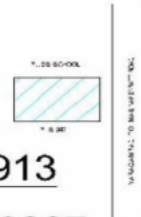

Polling Station Building Front View

Polling Station Front View

Cad View

Key MAP View

KEY MAP VIEW

LAT: 11.6462913
LONG:78.2346227

1 பெயர் : பூநிதி தந்தையின் பெயர்: நடேசன் வீட்டு எண் : 1/85 வயது : 39 பாலினம் : பெண் Photo is available	XRE1182468	2 பெயர் : மணிபாரதி தந்தையின் பெயர்: சந்திரன் வீட்டு எண் : 5/148ஏ வயது : 24 பாலினம் : ஆண் Photo is available	XRE2095503	3 பெயர் : லலிதா தந்தையின் பெயர்: முருகேசன் வீட்டு எண் : 6-71/2 வயது : 29 பாலினம் : பெண் Photo is available	XRE2052090
4 பெயர் : அசோக்குமார் - தந்தையின் பெயர்: வெங்கடாஜலம் - வீட்டு எண் : 6-75 வயது : 48 பாலினம் : ஆண் Photo is available	XRE0629626	5 பெயர் : சரவணன் தந்தையின் பெயர்: முருகன் வீட்டு எண் : 6/82 வயது : 32 பாலினம் : ஆண் Photo is available	XRE2222628	6 பெயர் : விஜய் தாயின் பெயர்: வெள்ளையம்மாள் வீட்டு எண் : 6/82 வயது : 26 பாலினம் : ஆண் Photo is available	XRE1182328
7 பெயர் : காலியப்பன் தந்தையின் பெயர்: பெருமாள் வீட்டு எண் : 6-82C வயது : 30 பாலினம் : ஆண் Photo is available	XRE1182203	8 பெயர் : உஷா கணவர் பெயர்: காளியப்பன் வீட்டு எண் : 6-82எ வயது : 21 பாலினம் : பெண் Photo is available	XRE2283661	9 பெயர் : காசிவிஸ்வநாதன் - தந்தையின் பெயர்: சின்ராஜ்போயன் - வீட்டு எண் : 6-83 வயது : 54 பாலினம் : ஆண் Photo is available	BDW1234905
10 பெயர் : ரஞ்சித் குமார் தந்தையின் பெயர்: வெங்கடேஷ் வீட்டு எண் : 6/83 வயது : 28 பாலினம் : ஆண் Photo is available	XRE1182427	11 பெயர் : கல்பனா தந்தையின் பெயர்: சேகர் வீட்டு எண் : 6/83 வயது : 26 பாலினம் : பெண் Photo is available	XRE1157908	12 பெயர் : ஷாலினி சு தந்தையின் பெயர்: சுந்தரம் வீட்டு எண் : 6-83 வயது : 22 பாலினம் : பெண் Photo is available	XRE2464873
13 பெயர் : சந்திரன் - தந்தையின் பெயர்: ராஜி - வீட்டு எண் : 6-84 வயது : 54 பாலினம் : ஆண் Photo is available	BDW1234707	14 பெயர் : ராணி - கணவர் பெயர்: வெங்கடேசன் - வீட்டு எண் : 6/84 வயது : 40 பாலினம் : பெண் Photo is available	BDW3005550	15 பெயர் : பிரீத்தி தந்தையின் பெயர்: வெங்கடேசன் வீட்டு எண் : 6/84 வயது : 22 பாலினம் : பெண் Photo is available	XRE2445013
16 பெயர் : பூவழகன் தந்தையின் பெயர்: சண்முகம் வீட்டு எண் : 6-84 வயது : 21 பாலினம் : ஆண் Photo is available	XRE2283646	17 பெயர் : ராணி - கணவர் பெயர்: தேவராஜ் - வீட்டு எண் : 6/85 வயது : 59 பாலினம் : பெண் Photo is available	XRE1702117	18 பெயர் : சத்யா தாயின் பெயர்: கஸ்தூரி வீட்டு எண் : 6/85 வயது : 25 பாலினம் : பெண் Photo is available	XRE1229962
19 பெயர் : மாணிக்கம் தந்தையின் பெயர்: வீரன் வீட்டு எண் : 6/85 வயது : 25 பாலினம் : ஆண் Photo is available	XRE2160497	20 பெயர் : பாலமுருகன் தந்தையின் பெயர்: துரைராஜ் வீட்டு எண் : 6/85 வயது : 25 பாலினம் : ஆண் Photo is available	XRE2198174	21 பெயர் : மாணிக்கவேல் தந்தையின் பெயர்: துரைராஜ் வீட்டு எண் : 6/85ஏ வயது : 22 பாலினம் : ஆண் Photo is available	XRE2222453
22 பெயர் : கீதா கணவர் பெயர்: மணிகண்டன் வீட்டு எண் : 6-90 வயது : 28 பாலினம் : பெண் Photo is available	XRE1182278	23 பெயர் : பாலகிருஷ்ணன் தந்தையின் பெயர்: சுப்பிரமணி வீட்டு எண் : 6/90 வயது : 25 பாலினம் : ஆண் Photo is available	XRE2050813	24 பெயர் : அனிதா கணவர் பெயர்: ரஞ்சித் குமார் வீட்டு எண் : 6-94 வயது : 31 பாலினம் : பெண் Photo is available	XRE2222412
25 பெயர் : பிரபு - தந்தையின் பெயர்: முனியன் - வீட்டு எண் : 6-96 வயது : 37 பாலினம் : ஆண் Photo is available	XRE0059246	26 பெயர் : சாலம்மாள் கணவர் பெயர்: கோவிந்தன் வீட்டு எண் : 6/97ஏ வயது : 43 பாலினம் : பெண் Photo is available	XRE2160588	27 பெயர் : ஜெகதீஸ்வரன் தந்தையின் பெயர்: கோவிந்தன் வீட்டு எண் : 6/97ஏ வயது : 25 பாலினம் : ஆண் Photo is available	XRE2160604
28 பெயர் : ஆறுமுகம் தந்தையின் பெயர்: வனராஜ் வீட்டு எண் : 6/112 வயது : 35 பாலினம் : ஆண் Photo is available	XRE1182351	29 பெயர் : கோகிலா கணவர் பெயர்: புவனேஸ்வரன் வீட்டு எண் : 6/117 வயது : 33 பாலினம் : பெண் Photo is available	XRE2095784	30 பெயர் : கிருபா கணவர் பெயர்: சிவகுமார் வீட்டு எண் : 6/118 வயது : 26 பாலினம் : பெண் Photo is available	XRE1252576