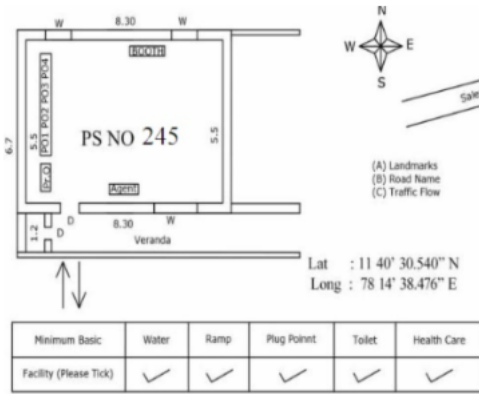

Google Map View

Polling Station Building Front View

Polling Station Front View

Cad View

Key MAP View

1	BDW1744572	பெயர் : திருநாயகம் - கணவர் பெயர்: ரங்கசாமி - வீட்டு எண் : 1 வயது : 81 பாலினம் : பெண்	Photo is available	2	BDW1739143	பெயர் : ராமகிருஷ்ணன் - தந்தையின் பெயர்: ரங்கசாமி - வீட்டு எண் : 1 வயது : 61 பாலினம் : ஆண்	Photo is available	3	BDW1736156	பெயர் : தமிழ்மணி - கணவர் பெயர்: ராமகிருஷ்ணன் - வீட்டு எண் : 1 வயது : 56 பாலினம் : பெண்	Photo is available
4	BDW1735877	பெயர் : ஜெயசக்தி கணவர் பெயர்: நரசிம்மன் - வீட்டு எண் : 1 வயது : 49 பாலினம் : பெண்	Photo is available	5	BDW1744598	பெயர் : சாந்தி - தந்தையின் பெயர்: ரங்கசாமி - வீட்டு எண் : 1 வயது : 49 பாலினம் : பெண்	Photo is available	6	XRE1773126	பெயர் : காமராஜ் - தந்தையின் பெயர்: குழந்தைவேலு - வீட்டு எண் : 1/3 வயது : 63 பாலினம் : ஆண்	Photo is available
7	XRE1773134	பெயர் : தனலட்சுமி - கணவர் பெயர்: காமராஜ் - வீட்டு எண் : 1/3 வயது : 59 பாலினம் : பெண்	Photo is available	8	XRE2451516	பெயர் : ரஞ்சா தந்தையின் பெயர்: ரவி வீட்டு எண் : 1/257 வயது : 21 பாலினம் : பெண்	Photo is available	9	XRE1708528	பெயர் : சேகர் - தந்தையின் பெயர்: சோமசுந்தரம் - வீட்டு எண் : 3 வயது : 54 பாலினம் : ஆண்	Photo is available
10	BDW1400951	பெயர் : சுதா - கணவர் பெயர்: சேகர் - வீட்டு எண் : 3 வயது : 51 பாலினம் : பெண்	Photo is available	11	XRE0728816	பெயர் : நித்யா - கணவர் பெயர்: பிரபாகரன் - வீட்டு எண் : 3-74 வயது : 39 பாலினம் : பெண்	Photo is available	12	XRE0508010	பெயர் : தமிழரசி - கணவர் பெயர்: முருகன் - வீட்டு எண் : 3-83 வயது : 40 பாலினம் : பெண்	Photo is available
13	BDW3004033	பெயர் : சரவணன் - தந்தையின் பெயர்: சின்னப்பன் - வீட்டு எண் : 5-13 வயது : 48 பாலினம் : ஆண்	Photo is available	14	BDW1742923	பெயர் : மல்லிகா - கணவர் பெயர்: அய்யனார் - வீட்டு எண் : 6 வயது : 61 பாலினம் : பெண்	Photo is available	15	BDW1743384	பெயர் : ராஜேந்திரன் - தந்தையின் பெயர்: பொன்னுசாமி - வீட்டு எண் : 8 வயது : 74 பாலினம் : ஆண்	Photo is available
16	XRE1708551	பெயர் : தங்கமணி - கணவர் பெயர்: இராஜேந்திரன் - வீட்டு எண் : 8 வயது : 69 பாலினம் : பெண்	Photo is available	# 17	BDW1736198	பெயர் : கற்பகம் இராஜேந்திரன் தந்தையின் பெயர்: ராஜேந்திரன் - வீட்டு எண் : 8 வயது : 43 பாலினம் : பெண்	Photo is available	18	BDW1744077	பெயர் : சரவணக்குமார் - தந்தையின் பெயர்: ராஜேந்திரன் - வீட்டு எண் : 8 வயது : 41 பாலினம் : ஆண்	Photo is available
19	XRE2222800	பெயர் : ராகவி தந்தையின் பெயர்: சரவணன் வீட்டு எண் : 8/13 வயது : 23 பாலினம் : பெண்	Photo is available	20	XRE1708577	பெயர் : சுப்ரமணியன் - தந்தையின் பெயர்: பெரியசாமி - வீட்டு எண் : 9 வயது : 61 பாலினம் : ஆண்	Photo is available	21	XRE0508028	பெயர் : மோகன்ராஜ் - தந்தையின் பெயர்: சுப்பரமணியன் - வீட்டு எண் : 9-13 வயது : 32 பாலினம் : ஆண்	Photo is available
22	BDW3366036	பெயர் : ஜெயசீலன் - தந்தையின் பெயர்: வெங்கடாஜலம் - வீட்டு எண் : 10 வயது : 60 பாலினம் : ஆண்	Photo is available	23	XRE1708593	பெயர் : கமலம் - கணவர் பெயர்: ராமகிருஷ்ணன் - வீட்டு எண் : 11 வயது : 68 பாலினம் : பெண்	Photo is available	24	BDW3104262	பெயர் : கீதா ராமகிருஷ்ணன் தந்தையின் பெயர்: ராமகிருஷ்ணன் - வீட்டு எண் : 11 வயது : 51 பாலினம் : பெண்	Photo is available
25	XRE2052645	பெயர் : கமலகிஷோர் தாயின் பெயர்: கீதா வீட்டு எண் : 11/13 வயது : 24 பாலினம் : ஆண்	Photo is available	26	XRE1182708	பெயர் : புனிதா தந்தையின் பெயர்: சரவணன் வீட்டு எண் : 12/14 வயது : 28 பாலினம் : பெண்	Photo is available	27	XRE0325811	பெயர் : நரசிம்மன் தந்தையின் பெயர்: ரங்கசாமி - வீட்டு எண் : 13-1 வயது : 56 பாலினம் : ஆண்	Photo is available
28	XRE1099340	பெயர் : தனுஷ்யா - தந்தையின் பெயர்: ராமகிருஷ்ணன் - வீட்டு எண் : 13-1 வயது : 28 பாலினம் : பெண்	Photo is available	29	XRE2222727	பெயர் : ஹரிநாராயணி தந்தையின் பெயர்: நரசிம்மன் ரங்கசாமி வீட்டு எண் : 13/1 வயது : 23 பாலினம் : பெண்	Photo is available	30	XRE1099357	பெயர் : ஜெயகுர்யா - தந்தையின் பெயர்: ஜெயசீலன் - வீட்டு எண் : 13-151 வயது : 29 பாலினம் : பெண்	Photo is available