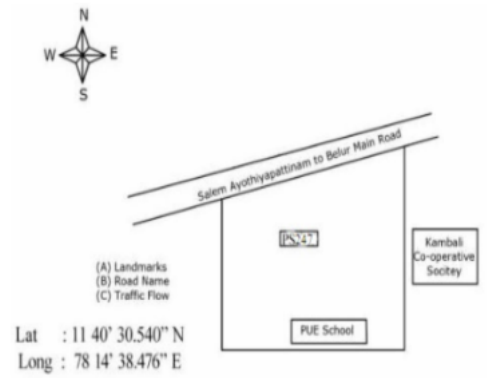

Key MAP View