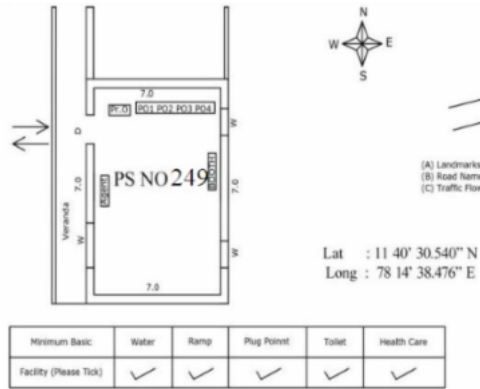

Google Map View

Polling Station Building Front View

Polling Station Front View

Cad View

Key MAP View

1 பெயர் : ரஞ்சித் தந்தையின் பெயர்: அம்மாசி வீட்டு எண் : 000 வயது : 22 பாலினம் : ஆண் Photo is available	XRE2223741	2 பெயர் : கார்த்தி தந்தையின் பெயர்: செல்வம் வீட்டு எண் : 1 வயது : 25 பாலினம் : ஆண் Photo is available	XRE2103661	3 பெயர் : தேவதர்ஷினி தந்தையின் பெயர்: வெங்கடேசன் வீட்டு எண் : 2/103 வயது : 25 பாலினம் : பெண் Photo is available	XRE1262138
4 பெயர் : இந்துமதி - கணவர் பெயர்: முருகன் - வீட்டு எண் : 4-15 வயது : 38 பாலினம் : பெண் Photo is available	XRE0730978	5 பெயர் : பவித்ரா - கணவர் பெயர்: சேகர் - வீட்டு எண் : 6-15 வயது : 30 பாலினம் : பெண் Photo is available	XRE0730705	6 பெயர் : விக்னேஷ் தந்தையின் பெயர்: செல்வம் வீட்டு எண் : 6/15சி வயது : 27 பாலினம் : ஆண் Photo is available	XRE2075901
7 பெயர் : சூர்யக்கண்ணன் தந்தையின் பெயர்: இளங்கோவன் வீட்டு எண் : 6/636 வயது : 26 பாலினம் : ஆண் Photo is available	XRE1183946	8 பெயர் : சண்முகம் - தந்தையின் பெயர்: நடராஜன் - வீட்டு எண் : 7-15 வயது : 36 பாலினம் : ஆண் Photo is available	XRE0730838	9 பெயர் : மதியழகன் தந்தையின் பெயர்: சக்திவேல் வீட்டு எண் : 7/15 வயது : 25 பாலினம் : ஆண் Photo is available	XRE1183862
10 பெயர் : சீனிவாசன் தந்தையின் பெயர்: சக்திவேல் வீட்டு எண் : 7-120/15 வயது : 23 பாலினம் : ஆண் Photo is available	XRE2223790	11 பெயர் : மகேஸ்வரன் - தந்தையின் பெயர்: குள்ளிக்கந்தசாமி - வீட்டு எண் : 8 வயது : 53 பாலினம் : ஆண் Photo is available	XRE0511667	12 பெயர் : ரஞ்சனா - கணவர் பெயர்: ராமன் - வீட்டு எண் : 10-15 வயது : 39 பாலினம் : பெண் Photo is available	XRE0630640
13 பெயர் : பூபதி - தந்தையின் பெயர்: ராஜா - வீட்டு எண் : 10-15 வயது : 32 பாலினம் : ஆண் Photo is available	XRE0512160	14 பெயர் : அருணாசலம் தந்தையின் பெயர்: சேட்டு வீட்டு எண் : 10/ஏ வயது : 27 பாலினம் : ஆண் Photo is available	XRE1142223	15 பெயர் : பாலசந்திரன் - தந்தையின் பெயர்: கண்ணதாசன் - வீட்டு எண் : 15 வயது : 42 பாலினம் : ஆண் Photo is available	BDW1744499
16 பெயர் : சாந்தி - கணவர் பெயர்: முருகேசன் - வீட்டு எண் : 15-105 வயது : 61 பாலினம் : பெண் Photo is available	XRE0262329	17 பெயர் : சரவணன் - தந்தையின் பெயர்: மணி - வீட்டு எண் : 15-110 வயது : 50 பாலினம் : ஆண் Photo is available	XRE0262295	18 பெயர் : வனிதா - கணவர் பெயர்: சரவணன் - வீட்டு எண் : 15-110 வயது : 47 பாலினம் : பெண் Photo is available	XRE0262303
19 பெயர் : பொன்னி - கணவர் பெயர்: பாலச்சந்திரன் - வீட்டு எண் : 16-2 வயது : 38 பாலினம் : பெண் Photo is available	XRE0730812	20 பெயர் : சுந்தரலிங்கம் - தந்தையின் பெயர்: கண்ணதாசன் - வீட்டு எண் : 16-15 வயது : 39 பாலினம் : ஆண் Photo is available	BDW3179744	21 பெயர் : ராமன் - தந்தையின் பெயர்: கந்தன் - வீட்டு எண் : 18 வயது : 66 பாலினம் : ஆண் Photo is available	BDW1237007
22 பெயர் : ராணி - கணவர் பெயர்: ராமன் - வீட்டு எண் : 18 வயது : 51 பாலினம் : பெண் Photo is available	BDW1236991	23 பெயர் : முருகன் - தந்தையின் பெயர்: அப்புபோயன் - வீட்டு எண் : 19-50 வயது : 48 பாலினம் : ஆண் Photo is available	XRE0511758	24 பெயர் : சங்கரநாராயணன் - தந்தையின் பெயர்: குப்பன் - வீட்டு எண் : 20-8 வயது : 32 பாலினம் : ஆண் Photo is available	XRE0730861
25 பெயர் : லட்சுமி - கணவர் பெயர்: பெருமாள் - வீட்டு எண் : 22 வயது : 66 பாலினம் : பெண் Photo is available	XRE1763499	26 பெயர் : பழனிசாமி பெருமாள் தந்தையின் பெயர்: பெருமாள் - வீட்டு எண் : 22 வயது : 50 பாலினம் : ஆண் Photo is available	XRE1763507	27 பெயர் : வளர்மதி - கணவர் பெயர்: பழனிசாமி - வீட்டு எண் : 22 வயது : 46 பாலினம் : பெண் Photo is available	BDW1737642
28 பெயர் : யோகேஷ் தந்தையின் பெயர்: பழனிசாமி வீட்டு எண் : 22/15 வயது : 22 பாலினம் : ஆண் Photo is available	XRE2223642	29 பெயர் : வெங்கடேஷ் - தந்தையின் பெயர்: பெருமாள் - வீட்டு எண் : 22A வயது : 44 பாலினம் : ஆண் Photo is available	XRE0511865	30 பெயர் : ரேகா - கணவர் பெயர்: வெங்கடேசன் - வீட்டு எண் : 22A வயது : 35 பாலினம் : பெண் Photo is available	XRE0511519