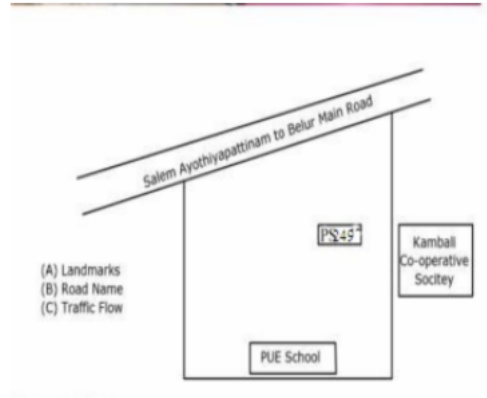

Key MAP View