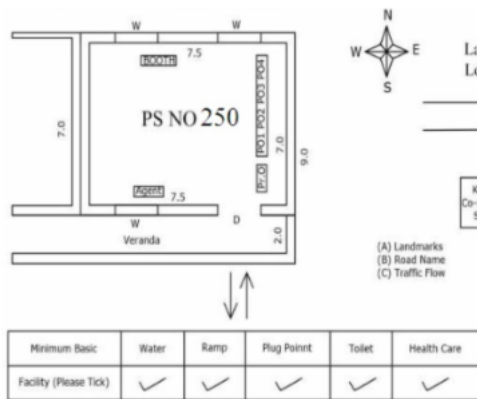

Google Map View

Polling Station Building Front View

Polling Station Front View

Cad View

Key MAP View

1 பெயர் : மாதேஸ்வரன் - தந்தையின் பெயர்: பிச்சமுத்து - வீட்டு எண் : 1-1-4 வயது : 38 பாலினம் : ஆண்	XRE0913616 Photo is available	2 பெயர் : நாராயணசாமி - தந்தையின் பெயர்: அம்மாசி - வீட்டு எண் : 1/3 வயது : 43 பாலினம் : ஆண்	BDW3188752 Photo is available	3 பெயர் : நிர்மலா - கணவர் பெயர்: நாராயணசாமி - வீட்டு எண் : 1-3 வயது : 39 பாலினம் : பெண்	XRE0630913 Photo is available
4 பெயர் : சரஸ்வதி கணவர் பெயர்: சங்கர் வீட்டு எண் : 1-5/4 வயது : 34 பாலினம் : பெண்	XRE2223956 Photo is available	5 பெயர் : பெருமாள் - தந்தையின் பெயர்: ராஜா - வீட்டு எண் : 2-10 வயது : 51 பாலினம் : ஆண்	XRE0731380 Photo is available	6 பெயர் : பாபு - தந்தையின் பெயர்: பெருமாள் - வீட்டு எண் : 3 வயது : 55 பாலினம் : ஆண்	BDW1765940 Photo is available
7 பெயர் : சாந்தி - கணவர் பெயர்: பாபு - வீட்டு எண் : 3 வயது : 47 பாலினம் : பெண்	BDW1766005 Photo is available	8 பெயர் : ரத்தனா - கணவர் பெயர்: வெங்கடேசன் - வீட்டு எண் : 4 வயது : 41 பாலினம் : பெண்	BDW1763200 Photo is available	9 பெயர் : சேகர் தந்தையின் பெயர்: முத்துசாமி வீட்டு எண் : 4/13 வயது : 60 பாலினம் : ஆண்	XRE2026946 Photo is available
10 பெயர் : லதா கணவர் பெயர்: சேகர் வீட்டு எண் : 4/13 வயது : 50 பாலினம் : பெண்	XRE2026979 Photo is available	11 பெயர் : தனசேகரன் - தந்தையின் பெயர்: இளங்கோ - வீட்டு எண் : 4-26 வயது : 32 பாலினம் : ஆண்	XRE0819227 Photo is available	S 12 பெயர் : முத்து - தந்தையின் பெயர்: மாணிக்கம் - வீட்டு எண் : 4-42-2 வயது : 62 பாலினம் : ஆண்	XRE1026210 Photo is available
S 13 பெயர் : கிருஷ்ணவேணி - கணவர் பெயர்: முத்து வீட்டு எண் : 4-42-2 வயது : 56 பாலினம் : பெண்	XRE1026186 Photo is available	S 14 பெயர் : கௌரிசங்கர் - தந்தையின் பெயர்: முத்து - வீட்டு எண் : 4-42-2 வயது : 37 பாலினம் : ஆண்	XRE1026202 Photo is available	S 15 பெயர் : சபரிகண்ணன் - தந்தையின் பெயர்: முத்து - வீட்டு எண் : 4-42-2 வயது : 30 பாலினம் : ஆண்	XRE1026236 Photo is available
16 பெயர் : திவ்யா பிரியா கணவர் பெயர்: பாலசுப்ரமணி வீட்டு எண் : 4/127/ஏ வயது : 31 பாலினம் : பெண்	XRE2161735 Photo is available	17 பெயர் : மாரியப்பன் - தந்தையின் பெயர்: முனியன் - வீட்டு எண் : 5 வயது : 66 பாலினம் : ஆண்	BDW1759422 Photo is available	18 பெயர் : ஜெயா - கணவர் பெயர்: மாரியப்பன் - வீட்டு எண் : 5 வயது : 56 பாலினம் : பெண்	BDW1760461 Photo is available
19 பெயர் : ராணி - கணவர் பெயர்: ராஜூ - வீட்டு எண் : 7 வயது : 58 பாலினம் : பெண்	XRE1793843 Photo is available	20 பெயர் : லக்ஷ்மி - கணவர் பெயர்: ராஜூ - வீட்டு எண் : 7 வயது : 42 பாலினம் : பெண்	BDW1761535 Photo is available	21 பெயர் : தேனுகா அ தந்தையின் பெயர்: அசோக் குமார் வீட்டு எண் : 7/4 வயது : 19 பாலினம் : பெண்	XRE2495026 Photo is available
S 22 பெயர் : பாப்பா - கணவர் பெயர்: அண்ணாமலை - வீட்டு எண் : 8 வயது : 61 பாலினம் : பெண்	BDW1760495 Photo is available	23 பெயர் : மௌசியா - தந்தையின் பெயர்: மோகன் - வீட்டு எண் : 8-1-4 வயது : 29 பாலினம் : பெண்	XRE0913624 Photo is available	24 பெயர் : காமாச்சி - கணவர் பெயர்: பெருமாள் - வீட்டு எண் : 9 வயது : 46 பாலினம் : பெண்	BDW3007028 Photo is available
25 பெயர் : பாக்கியம் - கணவர் பெயர்: பச்சியப்பன் - வீட்டு எண் : 11 வயது : 66 பாலினம் : பெண்	BDW1764091 Photo is available	26 பெயர் : சுரேஷ் தந்தையின் பெயர்: பச்சியப்பன் - வீட்டு எண் : 11 வயது : 45 பாலினம் : ஆண்	BDW1240183 Photo is available	27 பெயர் : சமதி - கணவர் பெயர்: சுரேஷ் வீட்டு எண் : 11 வயது : 43 பாலினம் : பெண்	BDW1762764 Photo is available
28 பெயர் : சுவேதா கணவர் பெயர்: சண்முகம் வீட்டு எண் : 11/4 வயது : 22 பாலினம் : பெண்	XRE2223998 Photo is available	29 பெயர் : லக்ஷ்மி - கணவர் பெயர்: ரவிச்சந்திரன் - வீட்டு எண் : 14 வயது : 51 பாலினம் : பெண்	BDW1766245 Photo is available	30 பெயர் : மேகலா தந்தையின் பெயர்: தங்கவேல் வீட்டு எண் : 14/1 வயது : 26 பாலினம் : பெண்	XRE1184324 Photo is available