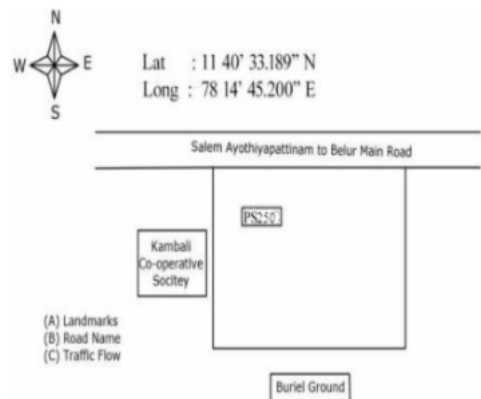

Key MAP View