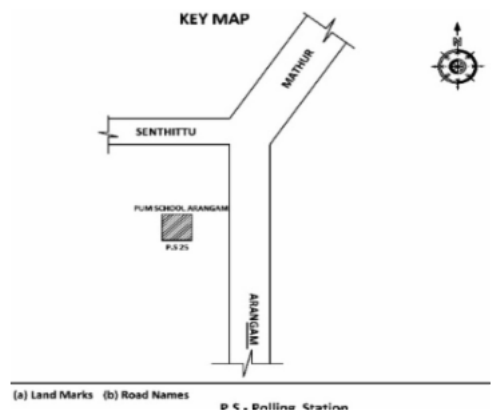

Key MAP View