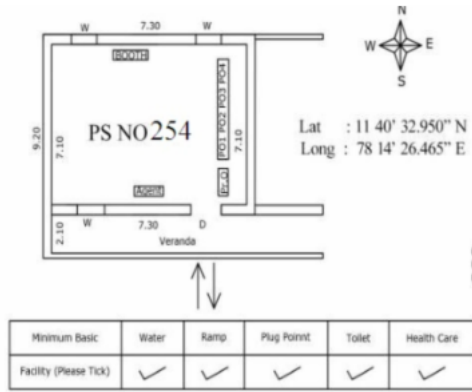

Google Map View

Polling Station Building Front View

Polling Station Front View

Cad View

Key MAP View

1 பெயர் : சித்ரா - கணவர் பெயர்: பெரியசாமி - வீட்டு எண் : 1 வயது : 46 பாலினம் : பெண் Photo is available	BDW1759034	2 பெயர் : கார்த்தி - தந்தையின் பெயர்: பெரியசாமி - வீட்டு எண் : 1-2 வயது : 28 பாலினம் : ஆண் Photo is available	XRE0986224	3 பெயர் : காயத்ரி தேவி கணவர் பெயர்: கார்த்தி வீட்டு எண் : 1/2 வயது : 26 பாலினம் : பெண் Photo is available	XRE1185156
4 பெயர் : சகுந்தலா - கணவர் பெயர்: ரத்தினம் - வீட்டு எண் : 2 வயது : 67 பாலினம் : பெண் Photo is available	XRE1771989	5 பெயர் : ஆனந்த் - தந்தையின் பெயர்: ரத்தினம் - வீட்டு எண் : 2 வயது : 50 பாலினம் : ஆண் Photo is available	XRE1771997	6 பெயர் : ராஜலட்சுமி - கணவர் பெயர்: ஆனந்த் - வீட்டு எண் : 2 வயது : 46 பாலினம் : பெண் Photo is available	BDW1760032
7 பெயர் : சூரியராஜ் தந்தையின் பெயர்: ஆனந்த் வீட்டு எண் : 2/2 வயது : 24 பாலினம் : ஆண் Photo is available	XRE2025633	8 பெயர் : சோனியா தந்தையின் பெயர்: ஆனந்த் வீட்டு எண் : 2/2 வயது : 23 பாலினம் : பெண் Photo is available	XRE2107050	9 பெயர் : மகேஸ்வரி - கணவர் பெயர்: ரவி - வீட்டு எண் : 2-42 வயது : 39 பாலினம் : பெண் Photo is available	XRE0514836
10 பெயர் : கோவிந்தம்மாள் - கணவர் பெயர்: கிருஷ்ணன் - வீட்டு எண் : 3 வயது : 76 பாலினம் : பெண் Photo is available	BDW1759430	11 பெயர் : சூப்புசாமி - தந்தையின் பெயர்: கிருஷ்ணன் - வீட்டு எண் : 3 வயது : 44 பாலினம் : ஆண் Photo is available	BDW1764687	12 பெயர் : சூர்யா - கணவர் பெயர்: இளவரசன் - வீட்டு எண் : 3 வயது : 40 பாலினம் : பெண் Photo is available	XRE0109215
13 பெயர் : சமயா - கணவர் பெயர்: சூப்புசாமி - வீட்டு எண் : 3 வயது : 39 பாலினம் : பெண் Photo is available	BDW1759406	14 பெயர் : ரவி - தந்தையின் பெயர்: மாரிமுத்து - வீட்டு எண் : 4 வயது : 49 பாலினம் : ஆண் Photo is available	XRE1772003	15 பெயர் : மாரியப்பன் - தந்தையின் பெயர்: ராமசாமி - வீட்டு எண் : 5-1 வயது : 61 பாலினம் : ஆண் Photo is available	XRE1772011
16 பெயர் : சின்னம்மாள் - கணவர் பெயர்: மாரியப்பன் - வீட்டு எண் : 5-1 வயது : 56 பாலினம் : பெண் Photo is available	XRE1772029	17 பெயர் : ராஜாத்தி - கணவர் பெயர்: பாலு - வீட்டு எண் : 5-2 வயது : 38 பாலினம் : பெண் Photo is available	XRE0514844	18 பெயர் : பாலு - தந்தையின் பெயர்: மாரியப்பன் - வீட்டு எண் : 5-2 வயது : 38 பாலினம் : ஆண் Photo is available	XRE0514851
19 பெயர் : சந்திரா - கணவர் பெயர்: பச்சமுத்து - வீட்டு எண் : 7 வயது : 68 பாலினம் : பெண் Photo is available	XRE1772037	20 பெயர் : இளவரசன் - தந்தையின் பெயர்: பச்சமுத்து - வீட்டு எண் : 7 வயது : 47 பாலினம் : ஆண் Photo is available	XRE1772045	21 பெயர் : விஜயன் - தந்தையின் பெயர்: பச்சமுத்து - வீட்டு எண் : 7 வயது : 45 பாலினம் : ஆண் Photo is available	BDW1240621
22 பெயர் : ஜோதி - கணவர் பெயர்: பச்சமுத்து - வீட்டு எண் : 7-2 வயது : 59 பாலினம் : பெண் Photo is available	XRE1772052	23 பெயர் : சூர்யா கணவர் பெயர்: விஜயா வீட்டு எண் : 7/2 வயது : 38 பாலினம் : பெண் Photo is available	XRE1185057	24 பெயர் : ரமணா இளவரசன் தந்தையின் பெயர்: இளவரசன் வீட்டு எண் : 7/2 வயது : 19 பாலினம் : ஆண் Photo is available	XRE2495208
25 பெயர் : அம்பிகாபதி - தந்தையின் பெயர்: துரைசாமி - வீட்டு எண் : 8 வயது : 63 பாலினம் : ஆண் Photo is available	XRE1772060	26 பெயர் : பானுமதி - கணவர் பெயர்: அம்பிகாபதி - வீட்டு எண் : 8 வயது : 57 பாலினம் : பெண் Photo is available	XRE1772078	27 பெயர் : கார்த்தி - தந்தையின் பெயர்: அம்பிகாபதி - வீட்டு எண் : 8 வயது : 39 பாலினம் : ஆண் Photo is available	BDW1758580
28 பெயர் : பிரவீண்குமார் - தந்தையின் பெயர்: அம்பிகாபதி - வீட்டு எண் : 8-2 வயது : 31 பாலினம் : ஆண் Photo is available	XRE0631788	29 பெயர் : சிவரஞ்சனி கணவர் பெயர்: கார்த்தி வீட்டு எண் : 8/2 வயது : 31 பாலினம் : பெண் Photo is available	XRE2145472	30 பெயர் : புவனேஸ்வரி - தந்தையின் பெயர்: செல்வம் - வீட்டு எண் : 8/2 வயது : 31 பாலினம் : பெண் Photo is available	XRE0630111