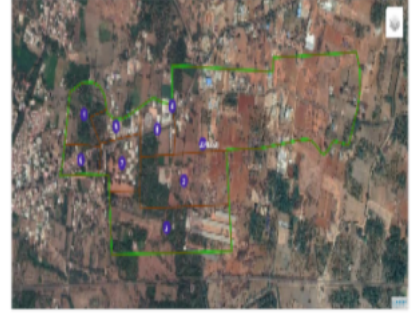

Google Map View