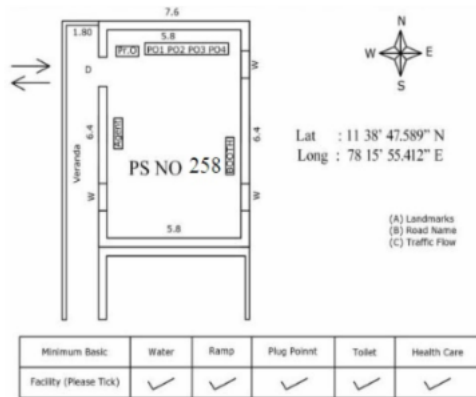

Cad View

Key MAP View