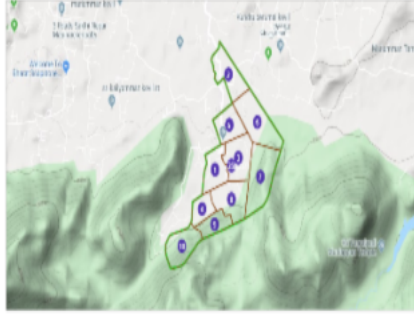

Nazri Naksha