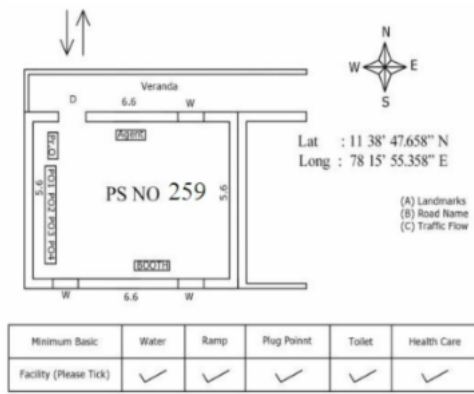

Google Map View

Polling Station Building Front View

Polling Station Front View

Cad View

Key MAP View

1 பெயர் : யோகேஸ்வரன் தந்தையின் பெயர்: அன்பழகன் வீட்டு எண் : 1/56 வயது : 25 பாலினம் : ஆண்	XRE1230978 Photo is available	2 பெயர் : ரேவதி கணவர் பெயர்: அஜீத் குமார் வீட்டு எண் : 1/59 வயது : 25 பாலினம் : பெண்	XRE2278992 Photo is available	3 பெயர் : இராஜேஸ்வரி - கணவர் பெயர்: தங்கராசு - வீட்டு எண் : 1-98 வயது : 39 பாலினம் : பெண்	XRE0518159 Photo is available
4 பெயர் : சங்கீதா கணவர் பெயர்: மணி முருகன் வீட்டு எண் : 1/108 வயது : 41 பாலினம் : பெண்	XRE1202910 Photo is available	5 பெயர் : கணேசன் - தந்தையின் பெயர்: வேலாயுதம் - வீட்டு எண் : 1-110 வயது : 49 பாலினம் : ஆண்	XRE0633156 Photo is available	6 பெயர் : துர்கா தேவி - கணவர் பெயர்: கணேசன் - வீட்டு எண் : 1-110 வயது : 40 பாலினம் : பெண்	XRE0633149 Photo is available
7 பெயர் : மகாவிஷ்ணு தந்தையின் பெயர்: தெய்வீகம் வீட்டு எண் : 1/110 வயது : 23 பாலினம் : ஆண்	XRE2113298 Photo is available	8 பெயர் : ரமேஷ் - தந்தையின் பெயர்: அண்ணாமலை - வீட்டு எண் : 1-114 வயது : 37 பாலினம் : ஆண்	XRE0518167 Photo is available	9 பெயர் : தனுஷ் தந்தையின் பெயர்: குப்புசாமி வீட்டு எண் : 1/114 வயது : 23 பாலினம் : ஆண்	XRE2113215 Photo is available
10 பெயர் : பெரியசாமி தந்தையின் பெயர்: தெய்வம் வீட்டு எண் : 1/116 வயது : 23 பாலினம் : ஆண்	XRE2113223 Photo is available	11 பெயர் : காவியா கணவர் பெயர்: பெரியசாமி வீட்டு எண் : 1/116 வயது : 21 பாலினம் : பெண்	XRE2457836 Photo is available	12 பெயர் : செல்வகுமார் - தாயின் பெயர்: ராசாத்தி - வீட்டு எண் : 1-120 வயது : 36 பாலினம் : ஆண்	BDW3368834 Photo is available
13 பெயர் : ரஞ்சித்குமார் - தந்தையின் பெயர்: சங்கர் - வீட்டு எண் : 1-121 வயது : 31 பாலினம் : ஆண்	XRE0734848 Photo is available	14 பெயர் : சுரேந்தர் - தந்தையின் பெயர்: ராஜேந்திரன் - வீட்டு எண் : 1-123 வயது : 32 பாலினம் : ஆண்	XRE0518175 Photo is available	15 பெயர் : புவனேஸ்வரி தந்தையின் பெயர்: ரவி வீட்டு எண் : 1/123 வயது : 23 பாலினம் : பெண்	XRE2113801 Photo is available
16 பெயர் : சித்தேஸ்குமார் தந்தையின் பெயர்: சின்னசாமி வீட்டு எண் : 1/124 வயது : 42 பாலினம் : ஆண்	XRE1269513 Photo is available	17 பெயர் : மணி கணவர் பெயர்: சித்தேஸ்குமார் வீட்டு எண் : 1/124 வெள்ளிமோட்டுக்காடு வயது : 38 பாலினம் : பெண்	XRE1270164 Photo is available	18 பெயர் : காயத்ரி கணவர் பெயர்: பூபதி வீட்டு எண் : 1/126 வயது : 30 பாலினம் : பெண்	XRE2420289 Photo is available
19 பெயர் : யுவபுரீ தந்தையின் பெயர்: ரத்தினகுமார் வீட்டு எண் : 1/133 வயது : 24 பாலினம் : பெண்	XRE2023869 Photo is available	20 பெயர் : நந்தகுமார் தந்தையின் பெயர்: செல்வகுமார் வீட்டு எண் : 1/134 வயது : 24 பாலினம் : ஆண்	XRE2023802 Photo is available	21 பெயர் : அன்பரசி - கணவர் பெயர்: ரமேஷ்குமார் - வீட்டு எண் : 1-135 வயது : 36 பாலினம் : பெண்	XRE0820472 Photo is available
22 பெயர் : பிரியதர்ஷினி கணவர் பெயர்: சக்திகுமார் வீட்டு எண் : 1/137 வயது : 23 பாலினம் : பெண்	XRE2352342 Photo is available	# 23 பெயர் : மோகனா கணவர் பெயர்: பூமலை வீட்டு எண் : 1/147 வயது : 30 பாலினம் : பெண்	XRE1202381 Photo is available	24 பெயர் : அஜித்குமார் - தந்தையின் பெயர்: மகாராஜா - வீட்டு எண் : 1-156 வயது : 29 பாலினம் : ஆண்	XRE0987933 Photo is available
25 பெயர் : ராசாத்தி - தந்தையின் பெயர்: பெருமாள் - வீட்டு எண் : 1-157 வயது : 57 பாலினம் : பெண்	XRE0735142 Photo is available	26 பெயர் : ரோஸினி தந்தையின் பெயர்: பூபதி வீட்டு எண் : 1/159 வயது : 25 பாலினம் : பெண்	XRE1202977 Photo is available	27 பெயர் : சரஸ்வதி தாயின் பெயர்: லட்சுமி வீட்டு எண் : 1/170 வயது : 26 பாலினம் : பெண்	XRE1203082 Photo is available
28 பெயர் : கீர்த்திகா - கணவர் பெயர்: வெங்கடேசன் - வீட்டு எண் : 1-176 வயது : 33 பாலினம் : பெண்	XRE0734855 Photo is available	29 பெயர் : ராஜா தந்தையின் பெயர்: வைஷ்ணவரன் வீட்டு எண் : 1/183 வயது : 33 பாலினம் : ஆண்	XRE1202126 Photo is available	30 பெயர் : சத்தியா தந்தையின் பெயர்: நடராஜ் வீட்டு எண் : 1/185 வயது : 21 பாலினம் : பெண்	XRE2438257 Photo is available