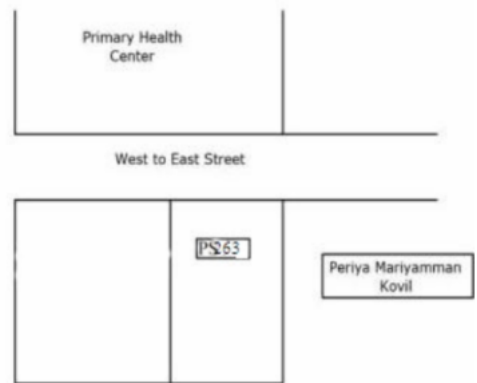

Key MAP View