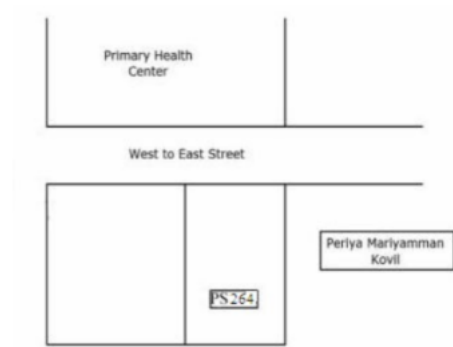

Key MAP View