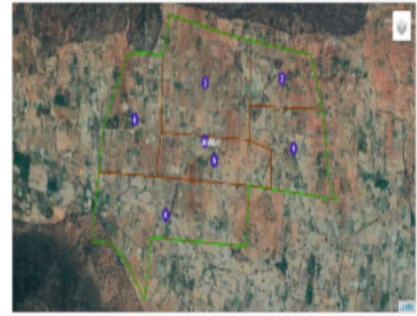

4. வாக்காளர்களின் எண்ணிக்கை

தொடங்கும் வரிசை எண்	முடியும் வரிசை எண்.	நிகர வாக்காளர்களின் எண்ணிக்கை			
		ஆண்	பெண்	மூன்றாம் பாலினம்	மொத்தம்
1	1009	512	488	0	1000

கையொப்பம்

Nazri Naksha

Google Map View

Polling Station Building Front View