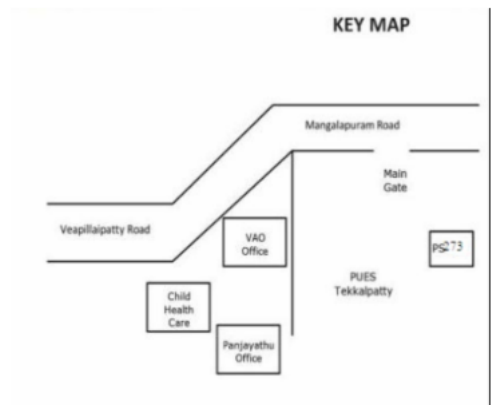

Key MAP View