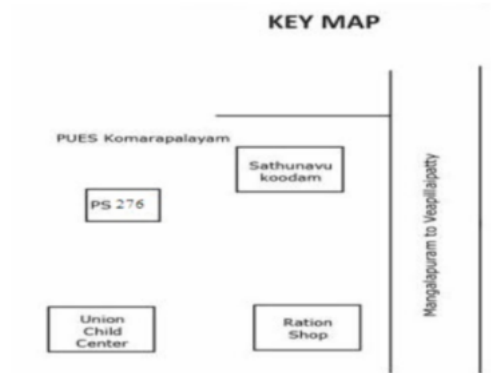

Key MAP View