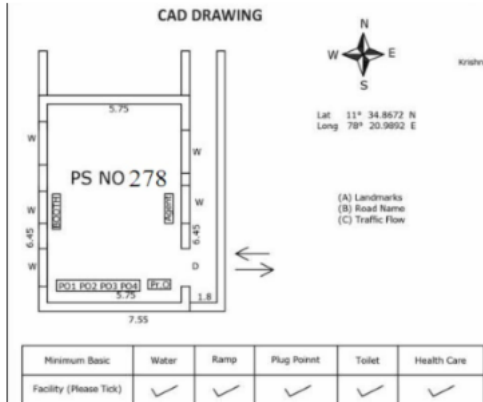

Google Map View

Polling Station Building Front View

Polling Station Front View

Cad View

Key MAP View

1 பெயர் : லட்சுமி - கணவர் பெயர்: கந்தசாமி - வீட்டு எண் : 1 வயது : 77 பாலினம் : பெண் Photo is available	XRE1979038	2 பெயர் : மருதமுத்து - தந்தையின் பெயர்: கந்தசாமி - வீட்டு எண் : 1 வயது : 58 பாலினம் : ஆண் Photo is available	XRE1979046	3 பெயர் : ராணி - கணவர் பெயர்: பால்சாமி - வீட்டு எண் : 1 வயது : 51 பாலினம் : பெண் Photo is available	XRE1979053
4 பெயர் : அபிராமி தந்தையின் பெயர்: ராஜி வீட்டு எண் : 1/1 வயது : 26 பாலினம் : பெண் Photo is available	XRE2033082	5 பெயர் : சக்திவேல் தந்தையின் பெயர்: மருதமுத்து வீட்டு எண் : 1/1 வயது : 22 பாலினம் : ஆண் Photo is available	XRE2377414	6 பெயர் : அருள்முருகன் தந்தையின் பெயர்: கந்தசாமி வீட்டு எண் : 1/24 வயது : 23 பாலினம் : ஆண் Photo is available	XRE2162501
7 பெயர் : பூங்காந்த் தந்தையின் பெயர்: கந்தேஸ்வரன் வீட்டு எண் : 1/82ஏ வயது : 22 பாலினம் : ஆண் Photo is available	XRE2226728	S 8 பெயர் : சின்னமணிகண்டன் தந்தையின் பெயர்: தமிழரசன் வீட்டு எண் : 1/86 வயது : 24 பாலினம் : ஆண் Photo is available	XRE2033181	9 பெயர் : சரத்குமார் - தந்தையின் பெயர்: ராஜமாணிக்கம் - வீட்டு எண் : 1-99 வயது : 28 பாலினம் : ஆண் Photo is available	XRE0991737
10 பெயர் : சாரதா கணவர் பெயர்: கண்ணன் வீட்டு எண் : 1/113 வயது : 28 பாலினம் : பெண் Photo is available	XRE2204725	11 பெயர் : சரஸ்வதி - கணவர் பெயர்: ராஜி - வீட்டு எண் : 1A வயது : 59 பாலினம் : பெண் Photo is available	XRE0271601	12 பெயர் : கௌசல்யா - தந்தையின் பெயர்: ராஜி - வீட்டு எண் : 1A வயது : 35 பாலினம் : பெண் Photo is available	XRE0271791
13 பெயர் : பவித்ரா கணவர் பெயர்: பிரகாஷ் வீட்டு எண் : 1ஏ வயது : 26 பாலினம் : பெண் Photo is available	XRE2162451	14 பெயர் : முத்துசாமி - தந்தையின் பெயர்: பொன்னுசாமிஉடையார் - வீட்டு எண் : 2 வயது : 72 பாலினம் : ஆண் Photo is available	XRE1979061	15 பெயர் : சிவகுமார் - தந்தையின் பெயர்: முத்துசாமி - வீட்டு எண் : 2 வயது : 40 பாலினம் : ஆண் Photo is available	BDW3229879
16 பெயர் : கலையரசன் - தந்தையின் பெயர்: முனியப்பன் - வீட்டு எண் : 2-55 வயது : 32 பாலினம் : ஆண் Photo is available	XRE0526244	17 பெயர் : விஜயா கணவர் பெயர்: செல்வகுமார் வீட்டு எண் : 2/187 வயது : 33 பாலினம் : பெண் Photo is available	XRE2275774	18 பெயர் : தமிழரசி - தந்தையின் பெயர்: வெங்கடாஜலம் - வீட்டு எண் : 3-16B வயது : 38 பாலினம் : பெண் Photo is available	BDW2570604
19 பெயர் : சித்தன் - தந்தையின் பெயர்: மதுரைமுத்து வீட்டு எண் : 3-25 வயது : 50 பாலினம் : ஆண் Photo is available	XRE0271718	20 பெயர் : ராகுல் அ தந்தையின் பெயர்: அழகேசன் வீட்டு எண் : 3/37 வயது : 21 பாலினம் : ஆண் Photo is available	XRE2301570	21 பெயர் : கீர்த்தனா கணவர் பெயர்: பொன்ராஜ் வீட்டு எண் : 3/51 வயது : 23 பாலினம் : பெண் Photo is available	XRE2162493
22 பெயர் : வெங்கடாசலம் - தந்தையின் பெயர்: கந்தசாமி - வீட்டு எண் : 3-55 வயது : 65 பாலினம் : ஆண் Photo is available	XRE1028679	23 பெயர் : லட்சுமி - கணவர் பெயர்: வெங்கடாசலம் - வீட்டு எண் : 3-55 வயது : 56 பாலினம் : பெண் Photo is available	XRE1028687	# 24 பெயர் : சரவணக்குமார் - தந்தையின் பெயர்: வெங்கடாசலம் - வீட்டு எண் : 9/51 வயது : 41 பாலினம் : ஆண் Photo is available	XRE1028695
25 பெயர் : பிரியா தந்தையின் பெயர்: செல்வம் வீட்டு எண் : 3/68 வயது : 27 பாலினம் : பெண் Photo is available	XRE2030427	26 பெயர் : பாலகிருஷ்ணன் - தந்தையின் பெயர்: இராஜேந்திரன் - வீட்டு எண் : 3-89 வயது : 33 பாலினம் : ஆண் Photo is available	XRE0526251	27 பெயர் : சுசீலா - கணவர் பெயர்: ஆறுமுகம் - வீட்டு எண் : 4 வயது : 52 பாலினம் : பெண் Photo is available	XRE1979095
28 பெயர் : செந்தில்குமார் - தந்தையின் பெயர்: ஆறுமுகம் - வீட்டு எண் : 4-4 வயது : 34 பாலினம் : ஆண் Photo is available	XRE0271676	29 பெயர் : ஆ ஜெயசங்கர் தந்தையின் பெயர்: ஆறுமுகம் - வீட்டு எண் : 4/16 வயது : 38 பாலினம் : ஆண் Photo is available	XRE0271677	30 பெயர் : அம்பாயி ஏ கணவர் பெயர்: நடேசன் ஏ வீட்டு எண் : 4/16 கோப்பங்காடு வயது : 20 பாலினம் : பெண் Photo is available	XRE2411213