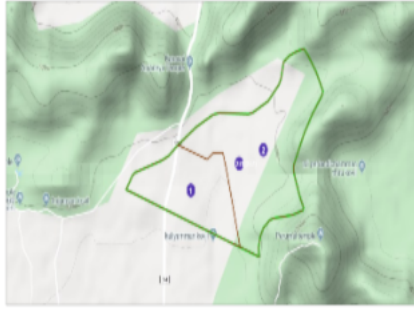

**3. வாக்குச் சாவடியின் விவரங்கள்**

<p><b>வாக்குச் சாவடியின் எண் மற்றும் பெயர் :</b></p> <p>296 - ஊராட்சி ஒன்றிய துவக்கப்பள்ளி வேப்பிலைப்பட்டி, 636202, கிழக்கு பார்த்த தாரசு கட்டடம்,மேற்கு பகுதி, தெற்கிலிருந்து முதல் அறை</p> <p><b>வாக்குச் சாவடியின் முகவரி :</b></p> <p>ஊராட்சி ஒன்றிய துவக்கப்பள்ளி, வேப்பிலைப்பட்டி, 636202</p>	<p><b>வாக்குச் சாவடியின் வகைப்பாடு (ஆண்/பெண்/பொது)</b></p> <p><b>துணை வாக்குச் சாவடிகளின் எண்ணிக்கை :</b></p>	<p><b>பொது</b></p> <p>0</p>
---	---	-----------------------------

**4. வாக்காளர்களின் எண்ணிக்கை**

தொடங்கும் வரிசை எண்	முடியும் வரிசை எண்.	நிகர வாக்காளர்களின் எண்ணிக்கை			
		ஆண்	பெண்	மூன்றாம் பாலினம்	மொத்தம்
1	953	466	481	0	947

கையொப்பம்

Nazri Naksha

Google Map View

Polling Station Building Front View