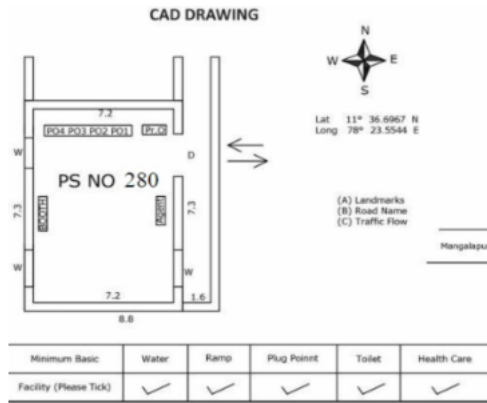

Cad View

Key MAP View