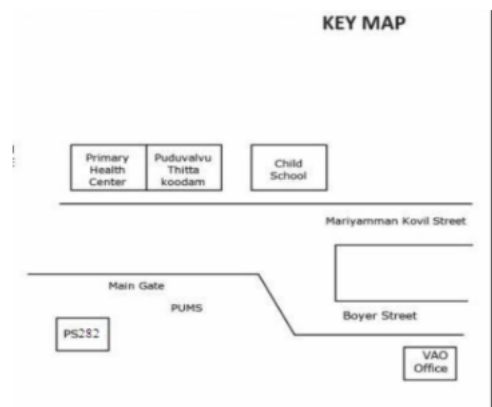

Key MAP View