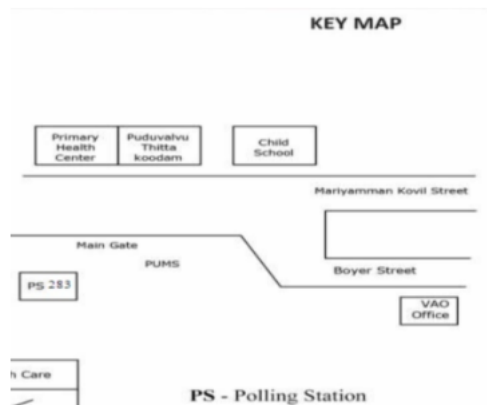

Google Map View

Polling Station Building Front View

Polling Station Front View

Cad View

Key MAP View

1 பெயர் : சுகன்யா தேவி தந்தையின் பெயர்: ஞானபிரகாசம் வீட்டு எண் : 000 வயது : 22 பாலினம் : பெண் Photo is available	XRE2227296	2 பெயர் : கண்ணன் - தந்தையின் பெயர்: பெரியசாமி - வீட்டு எண் : 1-14 வயது : 28 பாலினம் : ஆண் Photo is available	XRE1051796	3 பெயர் : விக்னேஷ் தந்தையின் பெயர்: வேல்முருகன் வீட்டு எண் : 1/27 வயது : 22 பாலினம் : ஆண் Photo is available	XRE2351245
# 4 பெயர் : மைதிலி சுப்பிரமணி தந்தையின் பெயர்: சுப்பரமணி - வீட்டு எண் : 1-199 வயது : 31 பாலினம் : பெண் Photo is available	XRE0740795	5 பெயர் : சுரேஷ்குமார் - தந்தையின் பெயர்: காசி - வீட்டு எண் : 2 வயது : 31 பாலினம் : ஆண் Photo is available	XRE0823716	6 பெயர் : சித்ரா கணவர் பெயர்: கவி நேசன் வீட்டு எண் : 2-7 வயது : 22 பாலினம் : பெண் Photo is available	XRE2365658
7 பெயர் : பிரபாகரன் - தந்தையின் பெயர்: சம்பத் - வீட்டு எண் : 2-55 வயது : 32 பாலினம் : ஆண் Photo is available	XRE0556381	8 பெயர் : மாதேஸ்வரி - கணவர் பெயர்: முருகேசன் - வீட்டு எண் : 3-2 வயது : 54 பாலினம் : பெண் Photo is available	BDW3327210	9 பெயர் : மாதேஸ்வரன் - தந்தையின் பெயர்: ராமலிங்கஉடையார் - வீட்டு எண் : 5 வயது : 64 பாலினம் : ஆண் Photo is available	XRE1826957
10 பெயர் : கலைச்செல்வி - கணவர் பெயர்: மாதேஸ்வரன் - வீட்டு எண் : 5 வயது : 49 பாலினம் : பெண் Photo is available	XRE1826965	11 பெயர் : உஷாராணி கணவர் பெயர்: பாலமுருகன் வீட்டு எண் : 05 வயது : 26 பாலினம் : பெண் Photo is available	XRE2110724	# 12 பெயர் : பத்மாவதி கணவர் பெயர்: மாதேஸ்வரன் வீட்டு எண் : 5/45 வயது : 57 பாலினம் : பெண் Photo is available	XRE1827070
13 பெயர் : சண்முகம் மா தந்தையின் பெயர்: மாதேஸ்வரன் வீட்டு எண் : 5/45 வயது : 30 பாலினம் : ஆண் Photo is available	XRE0910216	14 பெயர் : உஷாராணி - கணவர் பெயர்: ராமதாஸ் - வீட்டு எண் : 6 வயது : 48 பாலினம் : பெண் Photo is available	BDW1377431	15 பெயர் : செல்லம்மாள் - கணவர் பெயர்: தங்கவேல் - வீட்டு எண் : 7 வயது : 86 பாலினம் : பெண் Photo is available	XRE1826981
16 பெயர் : மகேஸ்வரி - கணவர் பெயர்: தியாகராஜன் - வீட்டு எண் : 7 வயது : 61 பாலினம் : பெண் Photo is available	XRE1827005	17 பெயர் : வெங்கடேஷன் - தந்தையின் பெயர்: தங்கவேல் - வீட்டு எண் : 7 வயது : 56 பாலினம் : ஆண் Photo is available	BDW2561967	18 பெயர் : தனச்செல்வி - கணவர் பெயர்: தியாகராஜன் - வீட்டு எண் : 7 வயது : 51 பாலினம் : பெண் Photo is available	BDW2562478
19 பெயர் : லாவண்யா - கணவர் பெயர்: வெங்கடேசன் - வீட்டு எண் : 7 வயது : 43 பாலினம் : பெண் Photo is available	BDW2561975	20 பெயர் : த.சத்யா தந்தையின் பெயர்: தங்கராஜ் வீட்டு எண் : 8 வயது : 25 பாலினம் : பெண் Photo is available	XRE1260603	21 பெயர் : ராமமூர்த்தி - தந்தையின் பெயர்: ராமகிருஷ்ணஉடையார் - வீட்டு எண் : 9 வயது : 85 பாலினம் : ஆண் Photo is available	XRE1827013
22 பெயர் : புவனேஸ்வரி - கணவர் பெயர்: ராமமூர்த்தி - வீட்டு எண் : 9 வயது : 79 பாலினம் : பெண் Photo is available	XRE1827021	23 பெயர் : மன்னாதி - தந்தையின் பெயர்: சுப்பிரமணி - வீட்டு எண் : 10 வயது : 57 பாலினம் : ஆண் Photo is available	XRE1827039	24 பெயர் : ஆனந்தி - கணவர் பெயர்: மன்னாதி - வீட்டு எண் : 10 வயது : 53 பாலினம் : பெண் Photo is available	XRE1827047
25 பெயர் : கவிநயா தந்தையின் பெயர்: வெற்றி செல்வன் வீட்டு எண் : 10 வயது : 22 பாலினம் : பெண் Photo is available	XRE2227262	26 பெயர் : லட்சுமி - கணவர் பெயர்: ஆறுமுகம் - வீட்டு எண் : 11 வயது : 69 பாலினம் : பெண் Photo is available	XRE1827054	27 பெயர் : ரமேஷ் - தந்தையின் பெயர்: மாணிக்கம் - வீட்டு எண் : 11 வயது : 40 பாலினம் : ஆண் Photo is available	BDW3327137
28 பெயர் : இராஜகோபால் - தந்தையின் பெயர்: ஆணைமுத்து - வீட்டு எண் : 14 வயது : 70 பாலினம் : ஆண் Photo is available	XRE1827096	29 பெயர் : ஜெயமணி - கணவர் பெயர்: இராஜகோபால் - வீட்டு எண் : 14 வயது : 64 பாலினம் : பெண் Photo is available	XRE1827104	30 பெயர் : மணிவண்ணன் - தந்தையின் பெயர்: இராஜகோபால் - வீட்டு எண் : 14 வயது : 45 பாலினம் : ஆண் Photo is available	XRE1827112