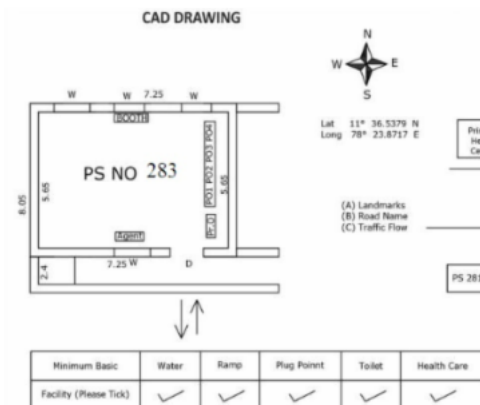

Cad View

Key MAP View