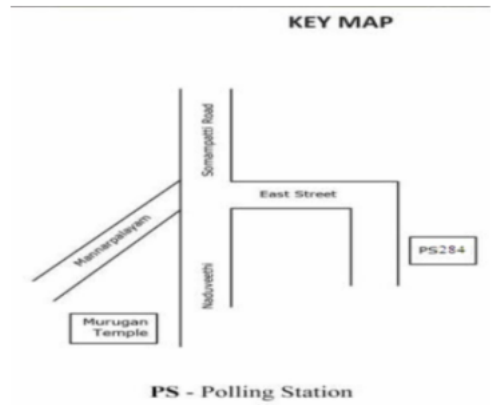

Key MAP View